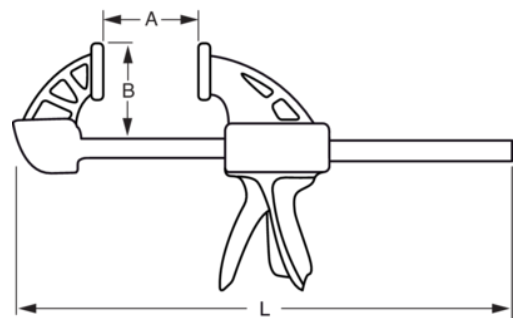

### QCG-150

Quick Clamps med 125 kg tryk 150 mm

### PRODUKTOPLYSNINGER

- Komfortabelt håndtag til brug i enhver vinkel; på hovedet, frem og tilbage
- QCG clamp er lidt mindre i størrelse end QCB, ideel hvor pladsen er trang
- Maksimale tryk på 125 kg
- Hurtig skift af kæbe til brug som klemme eller spreder
- Mellem og blød V-rillet puder til greb af rør eller hjørner
- Nem at tilpasse til en spreder med sprederknappen
- Nem adgangsmekanisme
- Ophæng i resistent plastik for at inkludere produktdata

## PRODUKTATTRIBUTTER

Produkt		<b>A</b>	<b>B</b>	
<b>QCG-150</b>	380 mm	150 mm	70 mm	510 g