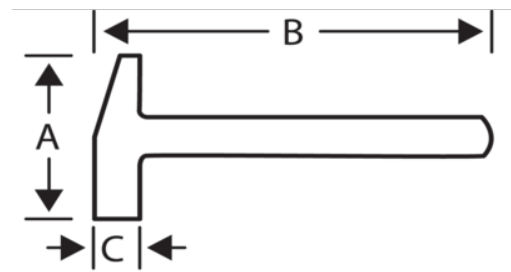

**428-16**

**Kløfthammer med gummigreb  
glasfiberskaft 450 g**

## PRODUKTOPLYSNINGER

- Med glasfiberhåndtag for maksimal stødabsorbering
- Ottekantet hals og rundt hoved
- Poleret
- Komfortabelt sort håndgreb
- Lys orange farve gør værktøjet lettere at finde

## PRODUKTATTRIBUTTER

Produkt		<b>A</b>	<b>B</b>	<b>C</b>	
<b>428-16</b>	450 g	135 mm	335 mm	28 mm	680 g

**Follow the Fish!**