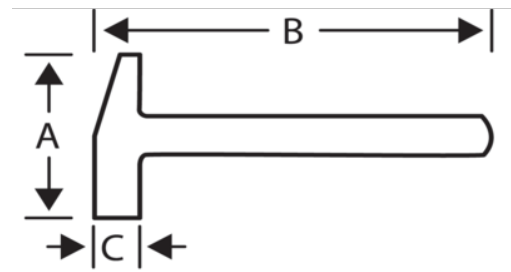

**485**

**Lægtehammer med klo og rundt stålørsskaft 600 g**

## PRODUKTOPLYSNINGER

- Med skridsikker slagflade og magnetisk sømholder
- Enkelt klo
- Komfortabelt greb med rørformet stålskaft
- Standarder: DIN 7239, GS certificering

## PRODUKTATTRIBUTTER

Produkt		<b>A</b>	<b>B</b>	<b>C</b>	
<b>485</b>	600 g	170 mm	318 mm	27 mm	840 g

**Follow the Fish!**