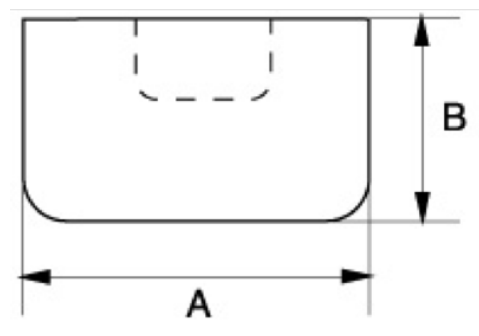

3625W-35

**Kunststofhammer med træskaft
550 g**

PRODUKTOPLYSNINGER

- Hammer med nylonbane
- Komfortabelt træhåndtag
- Løse træskaft er tilgængelige (3625WLH-xx)
- Løse nylonbaner er tilgængelige (3625WL-xx)
- Til almindelig værkstedsbrug på trykfølsomme materialer

Follow the Fish!

PRODUKTATTRIBUTTER

Produkt	A	B	L	
3625W-35	35 mm	98 mm	305 mm	490 g