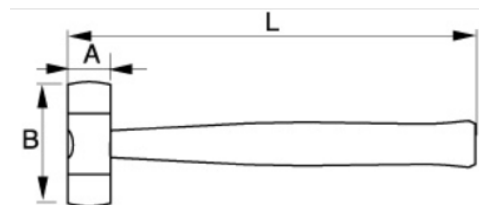

3625W-35

**Kunststofhammer med træskaft
550 g**

PRODUKTOPLYSNINGER

- Hammer med nylonbane
- Komfortabelt træhåndtag
- Løse træskaft er tilgængelige (3625WLH-xx)
- Løse nylonbaner er tilgængelige (3625WL-xx)
- Til almindelig værkstedsbrug på trykfølsomme materialer

Follow the Fish!

PRODUKTATTRIBUTTER

Produkt	A	B	L	
3625W-35	35 mm	98 mm	305 mm	490 g