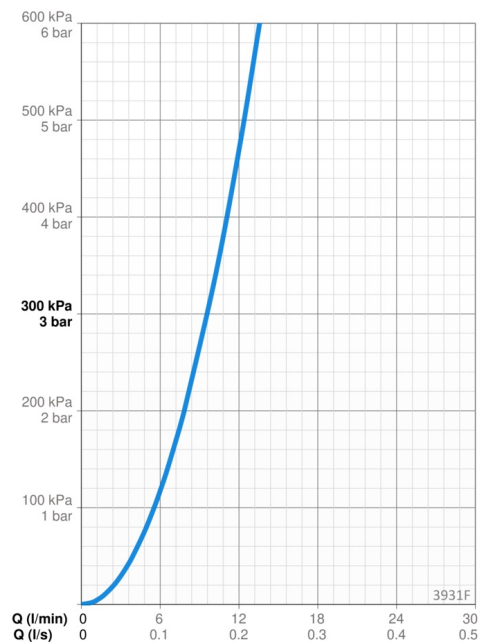

Tekniske data

Flow attributter

Vandmængde ved 300 kPa	0.16 l/s
Tryk tab (0.2 l/s)	300 kPa

Tekniske egenskaber

DN-størrelse (nominel dimension)	DN15
Varmtvandsforsyning	max. +80°C
Arbejdstryk	50 - 1000 kPa
Tilslutningsstørrelse	G3/8
Fremspring	200 mm
Forebyggelse af tilbageløb (EN1717)	AA
Materiale	brass
Spout swivel range	120° (60° / 0°)

Bestemmelser

EN standard	EN 817
Støjklasse	I (ISO 3822)

Godkendelser og Erklæringer

KIWA SE	1444
Declaration of conformity	DoC
EPD	S-P-06396

Bæredygtighed

EPD module A1 (kg CO2 eq.)	7,60
EPD module A2 (kg CO2 eq.)	0,36
EPD module A3 (kg CO2 eq.)	3,34
EPD module A1-A3 (kg CO2 eq.)	11,30
EPD module A4 (kg CO2 eq.)	0,23
EPD module B7 (kg CO2 eq.)	3782,40
EPD module C2 (kg CO2 eq.)	0,02
EPD module C3 (kg CO2 eq.)	0,02
EPD module C4 (kg CO2 eq.)	0,34
EPD module D (kg CO2 eq.)	-6,39