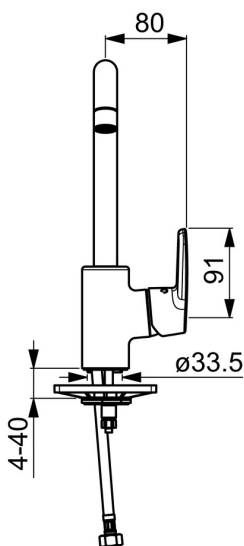

EAN: 6414150078309

VVS: 705927504

[static.oras.com/3931F](http://static.oras.com/3931F)

Køkkenarmatur i slankt design, med høj svingtud og sidebetjent greb, der passer ind ethvert køkken. Armaturet er udstyret med en gennemtestet indmad, der giver en lang levetid.

Tudens svingradius er forindstillet til 120° (kan begrænses til 60°).

Mulighed for begrænsning af temperatur og vandmængde på den keramiske kartouche.

F = fleksible tilslutningsslanger.

- Køkken
- Et-greb, sidebetjent
- Bordmontret
- Forkromet
- Svingtud, Mulighed for begrænsning af svingradius
- Standard luftblander
- Étgreb, Varmt/Koldt symboler
- Mulighed for begrænsning af max. temperatur og vandmængde
- ø 35 mm keramisk indsats til mængde- og temperaturregulering
- Fleksible tilslutningsslanger
- Installation med 1 gevindstang

### Flow attributter

Vandmængde ved 300 kPa	<b>0.16 l/s</b>
Tryk tab (0.2 l/s)	<b>300 kPa</b>

### Tekniske egenskaber

DN-størrelse (nominel dimension)	<b>DN15</b>
Varmtvandsforsyning	<b>max. +80°C</b>
Arbejdstryk	<b>50 - 1000 kPa</b>
Tilslutningsstørrelse	<b>G3/8</b>
Fremspring	<b>200 mm</b>
Forebyggelse af tilbageløb (EN1717)	<b>AA</b>
Materiale	<b>brass</b>
Spout swivel range	<b>120° (60° / 0°)</b>