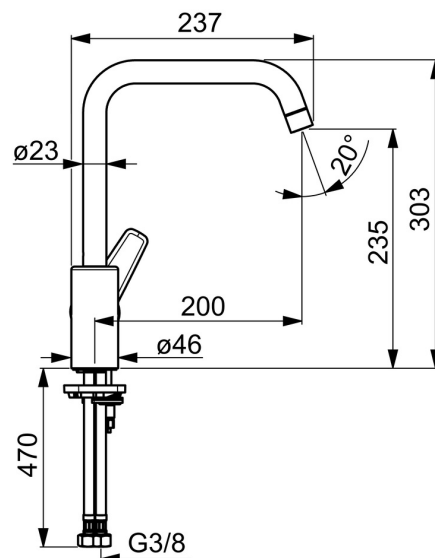

EAN: 6414150078309

VVS: 705927504

[static.oras.com/3931F](http://static.oras.com/3931F)

Køkkenarmatur i slankt design, med høj svingtud og sidebetjent greb, der passer ind ethvert køkken. Armaturet er udstyret med en gennemtestet indmad, der giver en lang levetid.

Tudens svingradius er forindstillet til 120° (kan begrænses til 60°).

Mulighed for begrænsning af temperatur og vandmængde på den keramiske kartouche.

F = fleksible tilslutningsslanger.

- Køkken
- Et-greb, sidebetjent
- Bordmontret
- Forkromet
- Svingtud, Mulighed for begrænsning af svingradius
- Standard luftblander
- Étgreb, Varmt/Koldt symboler
- Mulighed for begrænsning af max. temperatur og vandmængde
- ø 35 mm keramisk indsats til mængde- og temperaturregulering
- Fleksible tilslutningsslanger
- Installation med 1 gevindstang

### Flow attributter

Vandmængde ved 300 kPa	<b>0.16 l/s</b>
Tryk tab (0.2 l/s)	<b>300 kPa</b>

### Tekniske egenskaber

DN-størrelse (nominel dimension)	<b>DN15</b>
Varmtvandsforsyning	<b>max. +80°C</b>
Arbejdstryk	<b>50 - 1000 kPa</b>
Tilslutningsstørrelse	<b>G3/8</b>
Fremspring	<b>200 mm</b>
Forebyggelse af tilbageløb (EN1717)	<b>AA</b>
Materiale	<b>brass</b>
Spout swivel range	<b>120° (60° / 0°)</b>