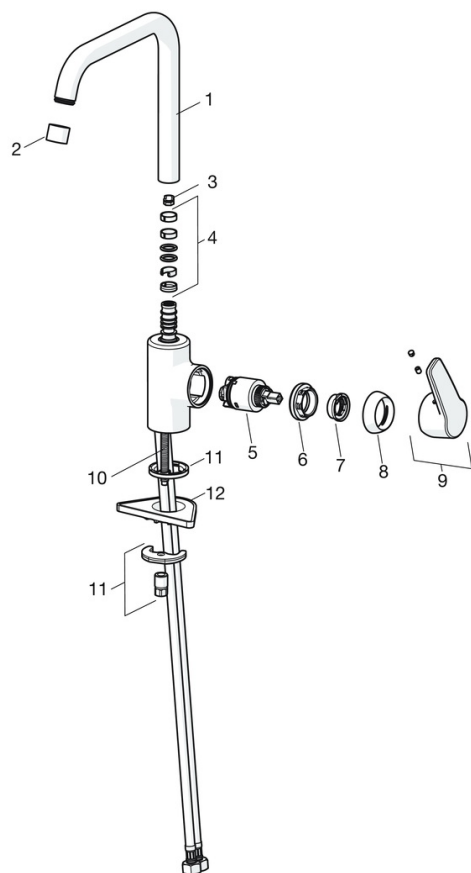

Reserve dele

SP3931F

	Navn	Kode	VVS
01	Høj tud Forkromet	1001049V	745131011
02	Luftblander, M22x1 STD CC A Forkromet	1001070V	745131002
03	Svingtuds begrænser, 60°/0°	159667/10	745131907
03	Svingtuds begrænser, 120°	159670/10	745131908
04	Pakningssæt til tud	1001098V	745131636
05	Komplet indmad, 3.5 Classic	601969V	745131645
06	Møtrik, M40x1, SW30	1003409V	745131658
07	Temperaturbegrænser Udgået	601973V	745131643
08	Dækkappe Forkromet	601967V	745131642
09	Greb Forkromet Udgået	1000986V	745131637
10	Gevindstang, M8x1, L=140	601970V	745131610
11	Bespændingssæt	601985V	745131613
12	Plastplade til bespænding, 100x60mm	158825	745131904