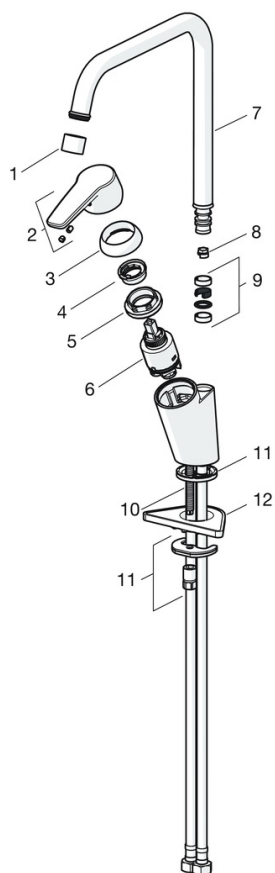

EAN: 6414150078026

VVS: 705937504

static.oras.com/3933F

Køkkenarmatur med høj svingtud i slankt design, der passer ind ethvert køkken. Armaturet er udstyret med en gennemtestet indmad, der giver en lang levetid.

Tudens svingradius er forindstillet til 120° (kan begrænses til 60°).

Mulighed for begrænsning af temperatur og vandmængde på den keramiske kartouche.

F = fleksible tilslutningsslanger.

- Køkken
- Et-greb
- Bordmontret
- Forkromet
- Svingtud, Mulighed for begrænsning af svingradius
- Étgreb, Varmt/Koldt symboler
- Mulighed for begrænsning af max. temperatur og vandmængde
- ø 35 mm keramisk indsats til mængde- og temperaturregulering
- Fleksible tilslutningsslanger
- Installation med 1 gevindstang

Tekniske data

Flow attributter

Vandmængde ved 300 kPa	0,17 l/s
Tryk tab (0.2 l/s)	300 kPa

Tekniske egenskaber

DN-størrelse (nominel dimension)	DN15
Varmtvandsforsyning	max. +80°C
Arbejdstryk	50 - 1000 kPa
Tilslutningsstørrelse	G3/8
Fremspring	221 mm
Forebyggelse af tilbageløb (EN1717)	AA
Materiale	brass
Spout swivel range	120° (60° / 0°)

SP3933F

Navn	Kode	VVS
01 Luftblander, M22x1 STD CC A Forkromet	1001070V	745131002
02 Greb Forkromet	1000801V	745131638
03 Dækkappe Forkromet	601967V	745131642
04 Temperaturbegrænser Udgået	601973V	745131643
05 Møtrik, M40x1, SW30	1003409V	745131658
06 Komplet indmad, 3.5 Classic	601969V	745131645
07 Høj tud, L=255 Forkromet	1000228V	745131632
08 Svingtuds begrænser, 60°/0°	159667/10	745131907
08 Svingtuds begrænser, 120°	159670/10	745131908
09 Pakningssæt til tud	198287V	745131786
10 Gevindstang, M8x1, L=140	601970V	745131610
11 BESPÆNDINGSSÆT	601985V	745131613
12 Plastplade til bESPÆNDING, 100x60mm	158825	745131904