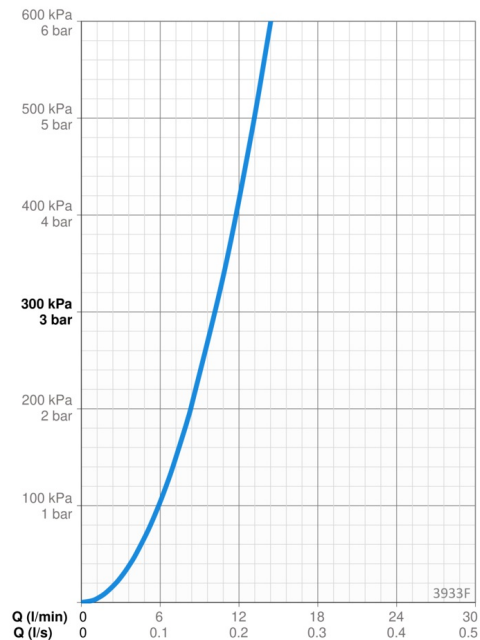

Tekniske data

Flow attributter

Vandmængde ved 300 kPa	0,17 l/s
Tryk tab (0.2 l/s)	300 kPa

Tekniske egenskaber

DN-størrelse (nominel dimension)	DN15
Varmtvandsforsyning	max. +80°C
Arbejdstryk	50 - 1000 kPa
Tilslutningsstørrelse	G3/8
Fremspring	221 mm
Forebyggelse af tilbageløb (EN1717)	AA
Materiale	brass
Spout swivel range	120° (60° / 0°)

Bestemmelser

EN standard	EN 817
Støjklasse	I (ISO 3822)

Godkendelser og Erklæringer

KIWA SE	1444
Declaration of conformity	DoC
EPD	S-P-06396

Bæredygtighed

EPD module A1 (kg CO2 eq.)	6,17
EPD module A2 (kg CO2 eq.)	0,29
EPD module A3 (kg CO2 eq.)	2,71
EPD module A1-A3 (kg CO2 eq.)	9,17
EPD module A4 (kg CO2 eq.)	0,18
EPD module B7 (kg CO2 eq.)	4018,80
EPD module C2 (kg CO2 eq.)	0,01
EPD module C3 (kg CO2 eq.)	0,02
EPD module C4 (kg CO2 eq.)	0,28
EPD module D (kg CO2 eq.)	-5,18