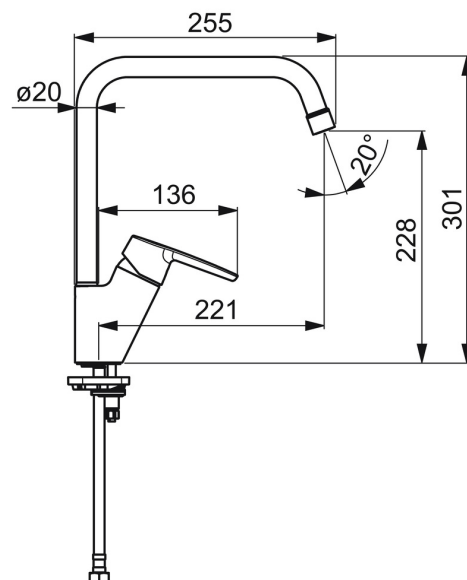

EAN: 6414150078026

VVS: 705937504

static.oras.com/3933F

Køkkenarmatur med høj svingtud i slankt design, der passer ind ethvert køkken. Armaturet er udstyret med en gennemtestet indmad, der giver en lang levetid.

Tudens svingradius er forindstillet til 120° (kan begrænses til 60°).

Mulighed for begrænsning af temperatur og vandmængde på den keramiske kartouche.

F = fleksible tilslutningsslanger.

- Køkken
- Et-greb
- Bordmontret
- Forkromet
- Svingtud, Mulighed for begrænsning af svingradius
- Étgreb, Varmt/Koldt symboler
- Mulighed for begrænsning af max. temperatur og vandmængde
- ø 35 mm keramisk indsats til mængde- og temperaturregulering
- Fleksible tilslutningsslanger
- Installation med 1 gevindstang

Tekniske data

Flow attributter

Vandmængde ved 300 kPa	0,17 l/s
Tryk tab (0.2 l/s)	300 kPa

Tekniske egenskaber

DN-størrelse (nominel dimension)	DN15
Varmtvandsforsyning	max. +80°C
Arbejdstryk	50 - 1000 kPa
Tilslutningsstørrelse	G3/8
Fremspring	221 mm
Forebyggelse af tilbageløb (EN1717)	AA
Materiale	brass
Spout swivel range	120° (60° / 0°)

SP3933F

Navn	Kode	VVS
01 Luftblander, M22x1 STD CC A Forkromet	1001070V	745131002
02 Greb Forkromet	1000801V	745131638
03 Dækkappe Forkromet	601967V	745131642
04 Temperaturbegrænser Udgået	601973V	745131643
05 Møtrik, M40x1, SW30	1003409V	745131658
06 Komplet indmad, 3.5 Classic	601969V	745131645
07 Høj tud, L=255 Forkromet	1000228V	745131632
08 Svingtuds begrænser, 60°/0°	159667/10	745131907
08 Svingtuds begrænser, 120°	159670/10	745131908
09 Pakningssæt til tud	198287V	745131786
10 Gevindstang, M8x1, L=140	601970V	745131610
11 BESPÆNDINGSSÆT	601985V	745131613
12 Plastplade til bESPÆNDING, 100x60mm	158825	745131904