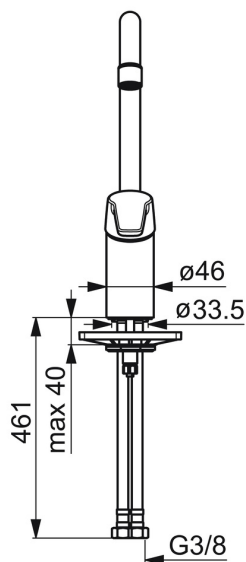

EAN: 6414150078026

VVS: 705937504

static.oras.com/3933F

Køkkenarmatur med høj svingtud i slankt design, der passer ind ethvert køkken. Armaturet er udstyret med en gennemtestet indmad, der giver en lang levetid.

Tudens svingradius er forindstillet til 120° (kan begrænses til 60°).

Mulighed for begrænsning af temperatur og vandmængde på den keramiske kartouche.

F = fleksible tilslutningsslanger.

- Køkken
- Et-greb
- Bordmontret
- Forkromet
- Svingtud, Mulighed for begrænsning af svingradius
- Étgreb, Varmt/Koldt symboler
- Mulighed for begrænsning af max. temperatur og vandmængde
- ø 35 mm keramisk indsats til mængde- og temperaturregulering
- Fleksible tilslutningsslanger
- Installation med 1 gevindstang

Tekniske data

Flow attributter

Vandmængde ved 300 kPa	0,17 l/s
Tryk tab (0.2 l/s)	300 kPa

Tekniske egenskaber

DN-størrelse (nominel dimension)	DN15
Varmtvandsforsyning	max. +80°C
Arbejdstryk	50 - 1000 kPa
Tilslutningsstørrelse	G3/8
Fremspring	221 mm
Forebyggelse af tilbageløb (EN1717)	AA
Materiale	brass
Spout swivel range	120° (60° / 0°)