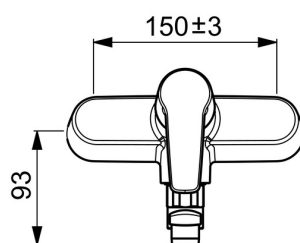

3937 Oras Saga Køkkenarmatur

EAN: 6414150078217

VVS: 709192204

static.oras.com/3937

Vægarmatur med svingtud (200 mm).

Mulighed for begrænsning af temperatur og vandmængde.

- Køkken
- Et-greb
- Vægmonteret
- Forkromet
- Svingtud
- Étgreb, Varmt/Koldt symboler
- Mulighed for begrænsning af max. temperatur og vandmængde
- Kontraventil(er), ø 35 mm keramisk indsats til mængde- og temperaturregulering
- Lyddæmper

Tekniske data

Flow attributter

Vandmængde ved 300 kPa	0,23 l/s
Tryk tab (0.2 l/s)	230 kPa

Tekniske egenskaber

Varmtvandsforsyning	max. +80°C
Arbejdstryk	50 - 1000 kPa
Tilslutningsstørrelse	G3/4
Installationsbredde	150 ± 3 mm
Fremspring	251 mm
Forebyggelse af tilbageløb (EN1717)	AA
Materiale	brass