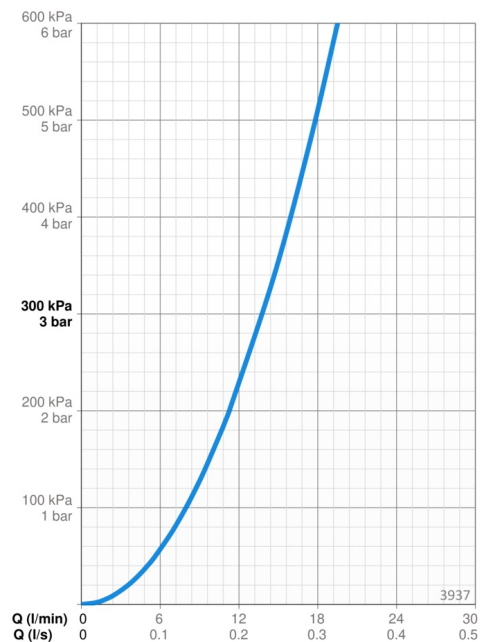

Tekniske data

Flow attributter

Vandmængde ved 300 kPa	0,23 l/s
Tryk tab (0.2 l/s)	230 kPa

Tekniske egenskaber

Varmtvandsforsyning	max. +80°C
Arbejdstryk	50 - 1000 kPa
Tilslutningsstørrelse	G3/4
Installationsbredde	150 ± 3 mm
Fremspring	251 mm
Forebyggelse af tilbageløb (EN1717)	AA
Materiale	brass

Bestemmelser

EN standard	EN 817
Støjklasse	I (ISO 3822) Oras lab.

Godkendelser og Erklæringer

KIWA SE	1444
Declaration of conformity	DoC
EPD	S-P-06396

Bæredygtighed

EPD module A1 (kg CO2 eq.)	6,20
EPD module A2 (kg CO2 eq.)	0,30
EPD module A3 (kg CO2 eq.)	2,72
EPD module A1-A3 (kg CO2 eq.)	9,21
EPD module A4 (kg CO2 eq.)	0,18
EPD module B7 (kg CO2 eq.)	5437,20
EPD module C2 (kg CO2 eq.)	0,01
EPD module C3 (kg CO2 eq.)	0,02
EPD module C4 (kg CO2 eq.)	0,28
EPD module D (kg CO2 eq.)	-5,21