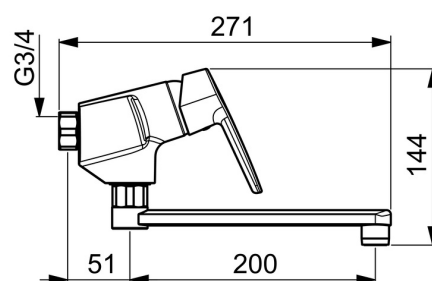

3937 Oras Saga Køkkenarmatur

EAN: 6414150078217

VVS: 709192204

static.oras.com/3937

Vægarmatur med svingtud (200 mm).

Mulighed for begrænsning af temperatur og vandmængde.

- Køkken
- Et-greb
- Vægmonteret
- Forkromet
- Svingtud
- Étgreb, Varmt/Koldt symboler
- Mulighed for begrænsning af max. temperatur og vandmængde
- Kontraventil(er), ø 35 mm keramisk indsats til mængde- og temperaturregulering
- Lyddæmper

Tekniske data

Flow attributter

Vandmængde ved 300 kPa	0,23 l/s
Tryk tab (0.2 l/s)	230 kPa

Tekniske egenskaber

Varmtvandsforsyning	max. +80°C
Arbejdstryk	50 - 1000 kPa
Tilslutningsstørrelse	G3/4
Installationsbredde	150 ± 3 mm
Fremspring	251 mm
Forebyggelse af tilbageløb (EN1717)	AA
Materiale	brass

Bestemmelser

EN standard	EN 817
Støjklasse	I (ISO 3822) Oras lab.

Godkendelser og Erklæringer

KIWA SE	1444
Declaration of conformity	DoC
EPD	S-P-06396

Bæredygtighed

EPD module A1 (kg CO2 eq.)	6,20
EPD module A2 (kg CO2 eq.)	0,30
EPD module A3 (kg CO2 eq.)	2,72
EPD module A1-A3 (kg CO2 eq.)	9,21
EPD module A4 (kg CO2 eq.)	0,18
EPD module B7 (kg CO2 eq.)	5437,20
EPD module C2 (kg CO2 eq.)	0,01
EPD module C3 (kg CO2 eq.)	0,02
EPD module C4 (kg CO2 eq.)	0,28
EPD module D (kg CO2 eq.)	-5,21