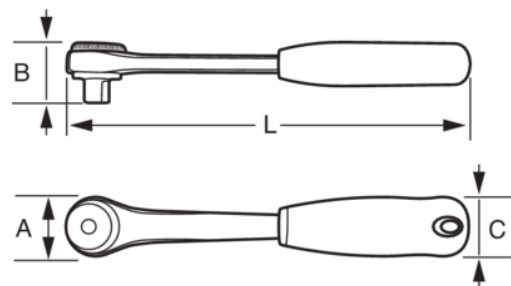

8150RN-1/2

1/2" rund skraldenøgle med omskifter med 72 tænder og 5° arbejdsvinkel, 267 mm

PRODUKTOPLYSNINGER

- 72 tænder/5° arbejdsvinkel
- Med nøglen i hånden: Skub til skraldehovedet uden risiko for at løsne toppen
- Patenteret tofarvet retningsindikator til at forhindre utilsigtet ændring af arbejdsretning
- Komfortabelt og skridfast håndtag med tokomponentgreb med ophængshul til nem opbevaring
- Højtlegeret stål, præcisionssmedet og varmebehandlet for optimal slidstyrke
- Runde former og højglanspolerede overflader
- Reservedele forefindes
- SB: Detailforpakning på et plastkort
- Standarder: ISO 3315/1174-2, DIN 3122/3120
- Komfortabelt tokomponenthåndtag for et perfekt greb
- Nemt, hurtigt retningsskift med fingerskiven på nøglens hoved
- 72 tænder/5° arbejdsvinkel for fremragende styrke og adgangsforhold

Follow the Fish!

PRODUKTATTRIBUTTER

Produkt				A	B	C		
8150RN-1/2	1/2 in	5 °	72	40 mm	42.8 mm	35 mm	267 mm	445 g

Follow the Fish!