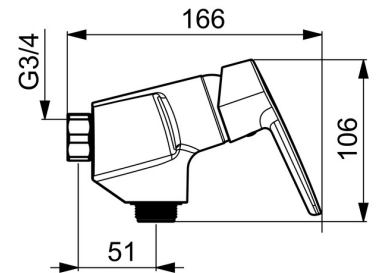

3970 Oras Saga Bruserarmatur

EAN: 6414150078118

VVS: 727259004

static.oras.com/3970

Bruserarmatur med G3/4 studs

Mulighed for begrænsning af temperatur og vandmængde på den keramiske kartouche.

- Bruseløsninger
- Et-greb
- Vægmonteret
- Forkromet
- Étgreb, Varmt/Koldt symboler
- Mulighed for begrænsning af max. temperatur og vandmængde
- Kontraventil(er), ø 35 mm keramisk indsats til mængde- og temperaturregulering
- Lyddæmper

Tekniske data

Flow attributter

Vandmængde ved 300 kPa	0,27 l/s
Tryk tab (0.2 l/s)	165 kPa

Tekniske egenskaber

Varmtvandsforsyning	max. +80°C
Arbejdstryk	50 - 1000 kPa
Tilslutningsstørrelse	G3/4
Fremspring	51 mm
Forebyggelse af tilbageløb (EN1717)	EB
Materiale	brass