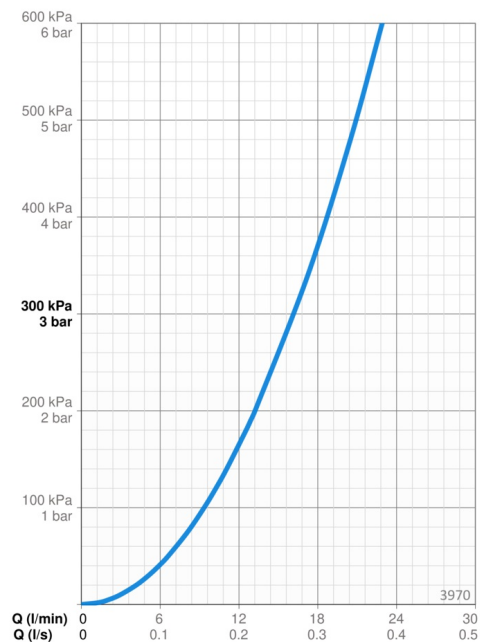

3970 Oras Saga Bruserarmatur

EAN: 6414150078118

VVS: 727259004

static.oras.com/3970

Bruserarmatur med G3/4 studs

Mulighed for begrænsning af temperatur og vandmængde på den keramiske kartouche.

- Bruseløsninger
- Et-greb
- Vægmonteret
- Forkromet
- Étgreb, Varmt/Koldt symboler
- Mulighed for begrænsning af max. temperatur og vandmængde
- Kontraventil(er), ø 35 mm keramisk indsats til mængde- og temperaturregulering
- Lyddæmper

Tekniske data

Flow attributter

Vandmængde ved 300 kPa	0,27 l/s
Tryk tab (0.2 l/s)	165 kPa

Tekniske egenskaber

Varmtvandsforsyning	max. +80°C
Arbejdstryk	50 - 1000 kPa
Tilslutningsstørrelse	G3/4
Fremspring	51 mm
Forebyggelse af tilbageløb (EN1717)	EB
Materiale	brass

Bestemmelser

EN standard	EN 817
Støjklasse	I (ISO 3822) Oras lab.

Godkendelser og Erklæringer

Declaration of conformity	DoC
EPD	S-P-06397

Bæredygtighed

EPD module A1 (kg CO2 eq.)	4,85
EPD module A2 (kg CO2 eq.)	0,23
EPD module A3 (kg CO2 eq.)	0,56
EPD module A1-A3 (kg CO2 eq.)	5,63
EPD module A4 (kg CO2 eq.)	0,20
EPD module B7 (kg CO2 eq.)	2848,49
EPD module C2 (kg CO2 eq.)	0,01
EPD module C3 (kg CO2 eq.)	0,01
EPD module C4 (kg CO2 eq.)	0,40
EPD module D (kg CO2 eq.)	-3,57