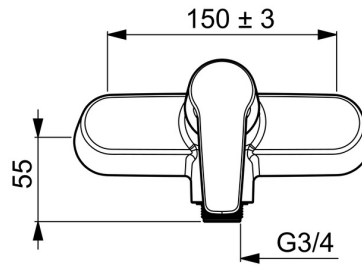

3970 Oras Saga Bruserarmatur

EAN: 6414150078118

VVS: 727259004

static.oras.com/3970

Bruserarmatur med G3/4 studs

Mulighed for begrænsning af temperatur og vandmængde på den keramiske kartouche.

- Bruseløsninger
- Et-greb
- Vægmonteret
- Forkromet
- Étgreb, Varmt/Koldt symboler
- Mulighed for begrænsning af max. temperatur og vandmængde
- Kontraventil(er), ø 35 mm keramisk indsats til mængde- og temperaturregulering
- Lyddæmper

Tekniske data

Flow attributter

Vandmængde ved 300 kPa	0,27 l/s
Tryk tab (0.2 l/s)	165 kPa

Tekniske egenskaber

Varmtvandsforsyning	max. +80°C
Arbejdstryk	50 - 1000 kPa
Tilslutningsstørrelse	G3/4
Fremspring	51 mm
Forebyggelse af tilbageløb (EN1717)	EB
Materiale	brass