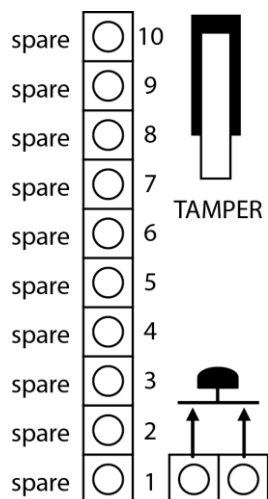

BESKRIVNING

JB 12 och JB 22 är en 12 eller 22 polig kopplingsdosor med sabotagekontakter.

Dosan har 12 eller 22 skruvplintar med trådskydd där 2 är för sabotagekontakten. Dosan är enkel att montera och är förberedd för att snyggt och enkelt komma med en kabelkanal som ansluts mot dosan.

JB 12**JB 22**