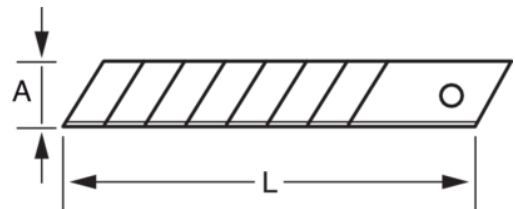

#### PRODUKTOPLYSNINGER

- Dispenser med bræk-af blade 9 mm
- Poleret kulstofstål sikrer maksimal skarphed og lang levetid
- Pakke med 10 stk. i dispenser for nem og sikker opbevaring

#### PRODUKTATTRIBUTTER

| Produkt         | A    |  | L      |  |  |  |
|-----------------|------|---|--------|---|---|---|
| KSBG09-10DISPEN | 9 mm | 0.5 mm  | 100 mm | 1 x 9 x 85 mm   | 10  | 6 g   |