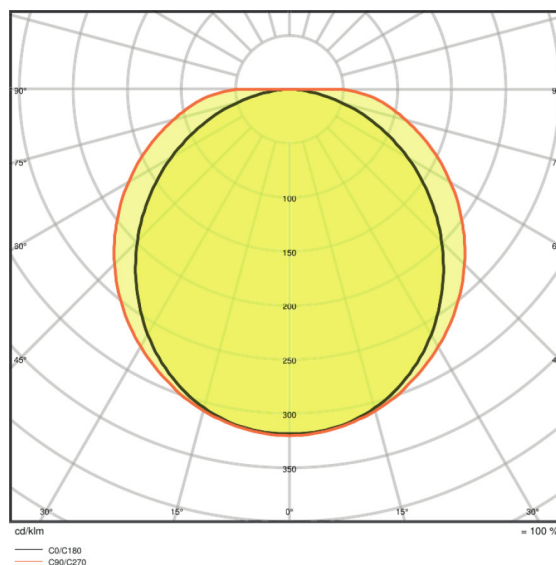

Lys distribution

LDC typ cone

LDC typ polar

UDSTYR/TILBEHØR

- Klemmer i rustfrit stål med sikkerhedsskruer medfølger
- Monteringstilbehør medfølger (suspension kit, tyverisikringskit)

LOGISTIK DATA

Produktkode	Pakningsstørrelse (antal/enhed)	Dimensioner (længde x bredde x højde)	Bruttovægt	Volumen
4058075300781	Folding carton box 1	70 mm x 1208 mm x 83 mm	1561,00 g	7.02 dm³
4058075300798	Shipping carton box 6	1225 mm x 181 mm x 230 mm	10353,00 g	51.00 dm³

Den nævnte produktkode beskriver mindste ordremængde, der kan bestilles. En leveringsenhed kan indholde et eller flere enkelte produkter. Ved ordrefærdig bestiller man én eller flere leveringsenheder.

REFERENCER/LINKS

Se mere om garanti på
www.ledvance.dk/garanti

ANSVARSRASKRIVELSE