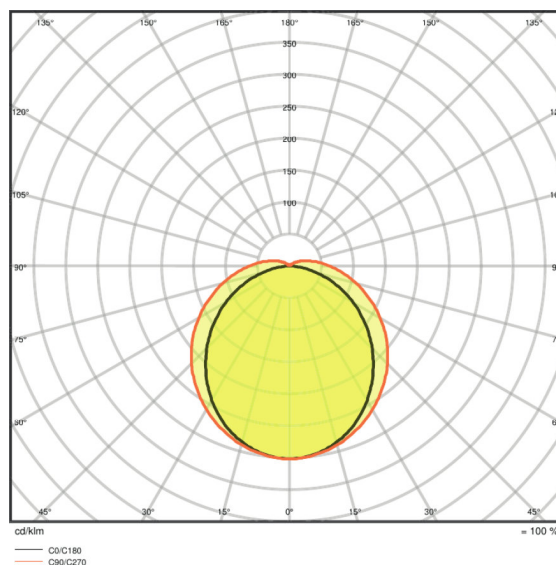

Lys distribution

LDC typ cone

LDC typ polar

UDSTYR/TILBEHØR

- Klemmer i rustfrit stål med sikkerhedsskruer medfølger
- Monteringstilbehør medfølger (suspension kit, tyverisikringskit)

LOGISTIK DATA

Produktkode	Pakningsstørrelse (antal/enhed)	Dimensioner (længde x bredde x højde)	Bruttovægt	Volumen
4058075300866	Folding carton box 1	70 mm x 1508 mm x 83 mm	2076,00 g	8.76 dm³
4058075300873	Shipping carton box 6	1525 mm x 181 mm x 230 mm	13686,00 g	63.49 dm³

Den nævnte produktkode beskriver mindste ordremængde, der kan bestilles. En leveringsenhed kan indholde et eller flere enkelte produkter. Ved ordrefælgelse bestiller man én eller flere leveringsenheder.

REFERENCER/LINKS

Se mere om garanti på
www.ledvance.dk/garanti

ANSVARFRASKRIVELSE