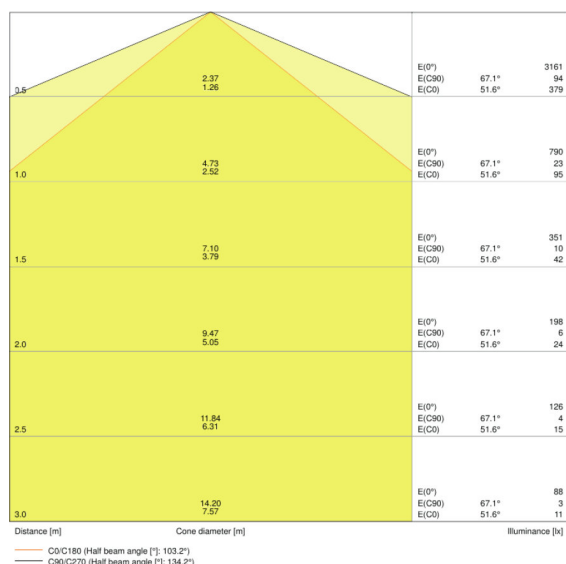

LED-modul, udskifteligt	Kan ikke skiftes ud

Godkendelse og Standarder

Beskyttelsesklasse IK (stødsikker)	IK06
Glødetrådstest, jævnfør IEC 60695-2-12	650 °C
Fotobiologisk sikkerhedsgruppe i EN62778	RG 0
Beskyttelsesklasse	I
Beskyttelsestype	IP67/69K
Begrænset overflade temperatur	Ja
Standarder	CE/CB/ENEC/TÜV SÜD/EAC/RoHS

Logistiske Data

Temperatur ved opbevaring	-40...+70 °C

Lys distribution