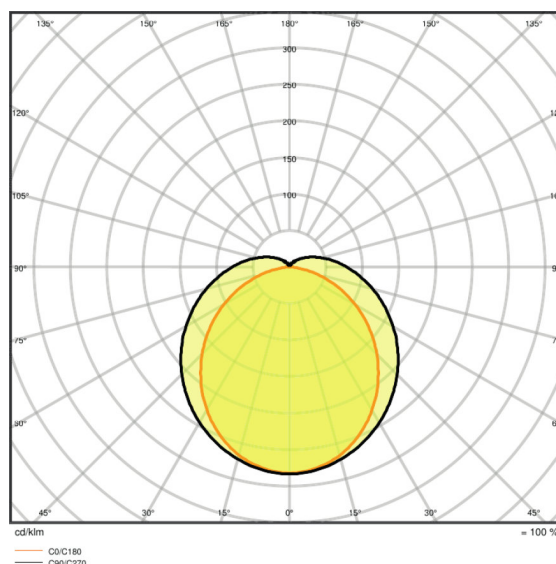

LED-modul, udskifteligt	Kan ikke skiftes ud

Godkendelse og Standarder

Beskyttelsesklasse IK (stødsikker)	IK06
Glødetrådstest, jævnfør IEC 60695-2-12	650 °C
Fotobiologisk sikkerhedsgruppe i EN62778	RG 0
Beskyttelsesklasse	I
Beskyttelsestype	IP67/69K
Begrænset overflade temperatur	Ja
Standarder	CE/CB/ENEC/TÜV SÜD/EAC/RoHS

Logistiske Data

Temperatur ved opbevaring	-40...+70 °C

Lys distribution