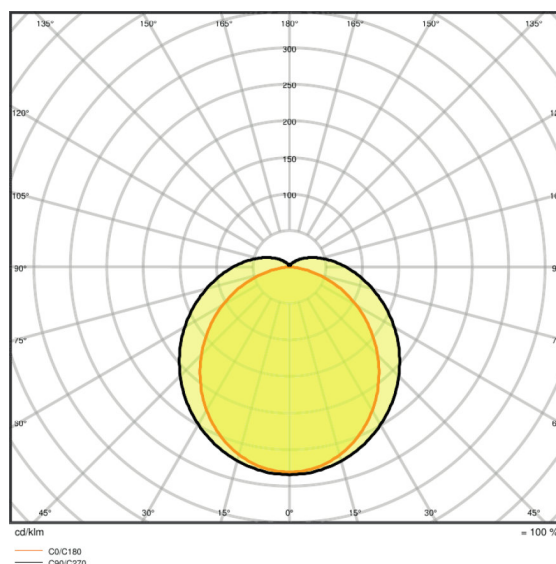

LED-modul, udskifteligt	Kan ikke skiftes ud

Godkendelse og Standarder

Beskyttelsesklasse IK (stødsikker)	IK06
Glødetrådstest, jævnfør IEC 60695-2-12	650 °C
Fotobiologisk sikkerhedsgruppe i EN62778	RG 0
Beskyttelsesklasse	I
Beskyttelsestype	IP67/69K
Begrænset overflade temperatur	Ja
Standarder	CE/CB/ENEC/TÜV SÜD/EAC/RoHS

Logistiske Data

Temperatur ved opbevaring	-40...+70 °C

Lys distribution