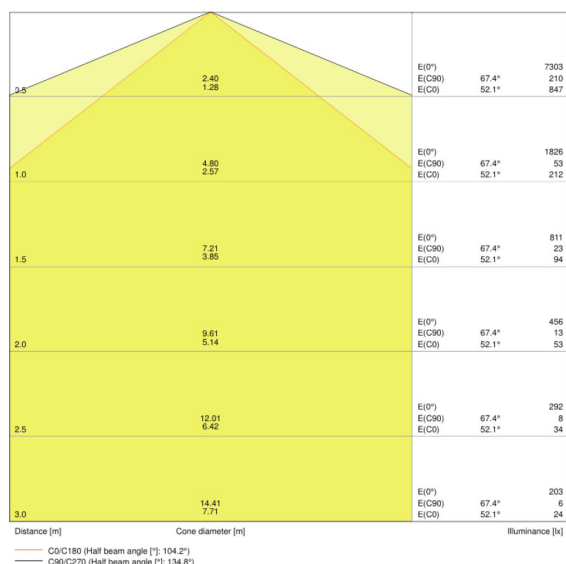

LED-modul, udskifteligt	Kan ikke skiftes ud

Godkendelse og Standarder

Beskyttelsesklasse IK (stødsikker)	IK06
Glødetrådstest, jævnfør IEC 60695-2-12	650 °C
Fotobiologisk sikkerhedsgruppe i EN62778	RG 0
Beskyttelsesklasse	I
Beskyttelsestype	IP67/69K
Begrænset overflade temperatur	Ja
Standarder	CE/CB/ENEC/TÜV SÜD/EAC/RoHS

Logistiske Data

Temperatur ved opbevaring	-40...+70 °C

Lys distribution