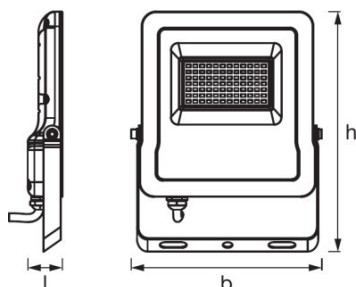

Lysfordeling

Udstrålingsvinkel	100,00 °
-------------------	----------

Dimensioner

Produktvægt	650,00 g
Længde	209,0 mm
Bredde	168,0 mm
Højde	30,0 mm

Farver & materialer

Produktfarve	Dark gray
Materiale	Aluminum
Afdækningsmateriale	Glass
Armaturhus farve	Dark gray