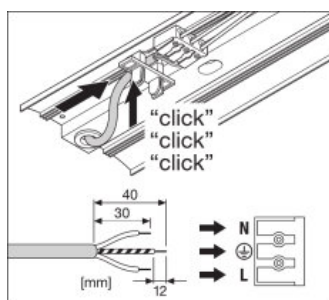

4058075522435	Folding carton box 1	132 mm x 1334 mm x 52 mm	2593,00 g	9.16 dm³
4058075522442	Shipping carton box 4	1357 mm x 207 mm x 169 mm	11302,00 g	47.47 dm³

Den nævnte produktkode beskriver mindste ordremængde, der kan bestilles. En leveringsenhed kan indholde et eller flere enkelte produkter. Ved ordreafgivelse bestiller man én eller flere leveringsenheder.

ADDITIONAL CATALOG INFORMATION

REFERENCER/LINKS

Se mere om garanti på
— www.ledvance.dk/garanti

ANSVARFRASKRIVELSE

Ret til ændringer uden varsel. Fejl og undladelser undtaget. Sørg altid for at bruge den seneste udgivelse.