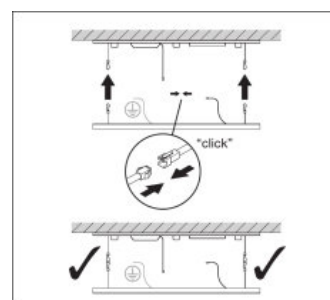

4058075522435	Folding carton box 1	132 mm x 1334 mm x 52 mm	2593,00 g	9.16 dm³
4058075522442	Shipping carton box 4	1357 mm x 207 mm x 169 mm	11302,00 g	47.47 dm³

Den nævnte produktkode beskriver mindste ordremængde, der kan bestilles. En leveringsenhed kan indholde et eller flere enkelte produkter. Ved ordreafgivelse bestiller man én eller flere leveringsenheder.

ADDITIONAL CATALOG INFORMATION

REFERENCER/LINKS

Se mere om garanti på
— www.ledvance.dk/garanti

ANSVARFRASKRIVELSE

Ret til ændringer uden varsel. Fejl og undladelser undtaget. Sørg altid for at bruge den seneste udgivelse.