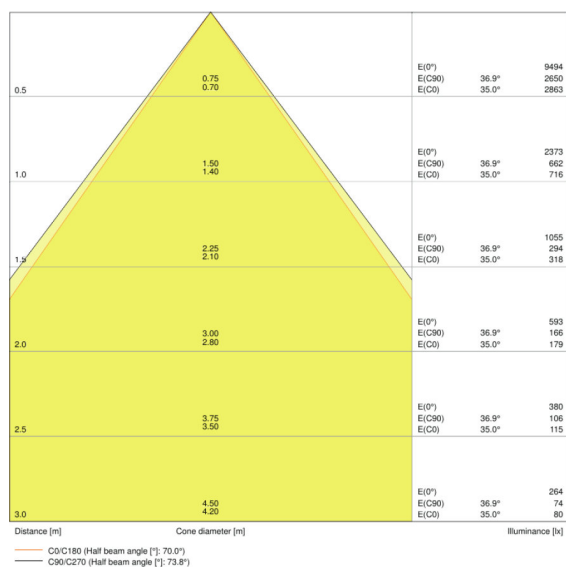

Godkendelse og Standarder

Beskyttelsestype	IP20
Beskyttelsesklasse	I
Beskyttelsesklasse IK (stødsikker)	IK06
Glødetrådstest, jævnfør IEC 60695-2-12	650 °C
Fotobiologisk sikkerhedsgruppe i EN62778	RG1
Fotobiologisk sikkerhedsgruppe i EN62471	RG0
Begrænset overflade temperatur	ikke relevant
Standarder	CE/CB/ENEC/TÜV SÜD/EAC/RoHS

Lys distribution

LDC typ cone

LDC typ polar

UDSTYR/TILBEHØR

- Tilslutningsboks til loft (tilbehør)
- Nedhængningskit (tilbehør)
- 230V tilslutningsadapter (tilbehør)
- Gennemforrådningskit (tilbehør)

LOGISTIK DATA

Produktkode	Pakningsstørrelse (antal/enhed)	Dimensioner (længde x bredde x højde)	Bruttovægt	Volumen