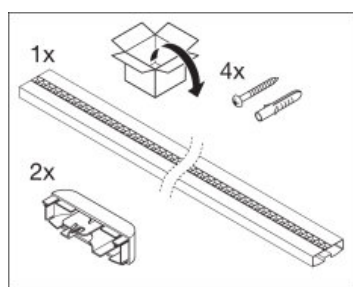

4058075522435	Folding carton box 1	132 mm x 1334 mm x 52 mm	2593,00 g	9.16 dm³
4058075522442	Shipping carton box 4	1357 mm x 207 mm x 169 mm	11302,00 g	47.47 dm³

Den nævnte produktkode beskriver mindste ordremængde, der kan bestilles. En leveringsenhed kan indholde et eller flere enkelte produkter. Ved ordreafgivelse bestiller man én eller flere leveringsenheder.

ADDITIONAL CATALOG INFORMATION

REFERENCER/LINKS

Se mere om garanti på
— www.ledvance.dk/garanti

ANSVARFRASKRIVELSE

Ret til ændringer uden varsel. Fejl og undladelser undtaget. Sørg altid for at bruge den seneste udgivelse.