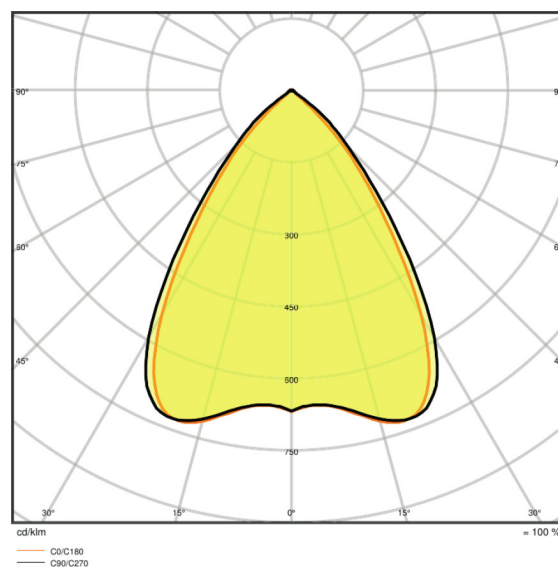

Godkendelse og Standarder

Beskyttelsestype	IP20
Beskyttelsesklasse	I
Beskyttelsesklasse IK (stødsikker)	IK06
Glødetrådstest, jævnfør IEC 60695-2-12	650 °C
Fotobiologisk sikkerhedsgruppe i EN62778	RG1
Fotobiologisk sikkerhedsgruppe i EN62471	RG0
Begrænset overflade temperatur	ikke relevant
Standarder	CE/CB/ENEC/TÜV SÜD/EAC/RoHS

Lys distribution

LDC typ cone

LDC typ polar

UDSTYR/TILBEHØR

- Tilslutningsboks til loft (tilbehør)
- Nedhængningskit (tilbehør)
- 230V tilslutningsadapter (tilbehør)
- Gennemforrådningskit (tilbehør)

LOGISTIK DATA

Produktkode	Pakningsstørrelse (antal/enhed)	Dimensioner (længde x bredde x højde)	Bruttovægt	Volumen