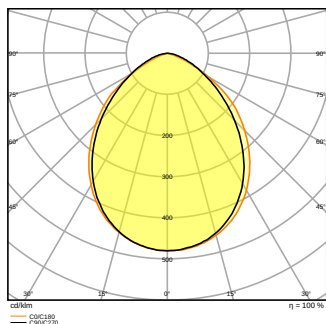

DIMENSIONER & VÆGT

Længde	114,00 mm
Bredde	109,00 mm
Højde	29,00 mm
Produktvægt	280,00 g
Kabellængde	1000 mm