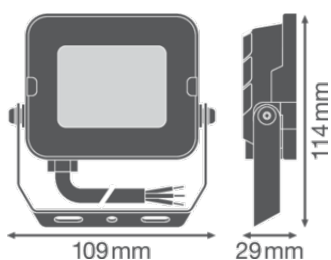

### Produktegenskaber

- Symmetrisk spredningsvinkel: 100° x 100°
- Monteringsbeslag med 30° og bred rotation
- Forbindelse via fleksibelt 1 m kabel

## Fotometriske data

Lumen	900 lm
Belysnings effektivitet	90 lm/W
Farvetemperatur	3000 K
Farvetemperaturer	Varm hvid
Farvegengivelsesindex	≥80
Standard afvigelse af farvetemperaturen	< 5 sdc <sub>m</sub>
Lysstyrke	-
Flimmerfri	Ja
Flimmerværdi (Pst LM)	-
Måleværdi for stroboskopiske effekter (SVM)	-
Fotobiologisk sikkerhedsgruppe i EN62778	RG1
Fotobiologisk sikkerhedsgruppe i EN62471	RG1
Udstrålingsvinkel	100 ° x 100 °
UGR longitudinal	ikke relevant

### DIMENSIONER & VÆGT

Længde	114,00 mm
Bredde	109,00 mm
Højde	29,00 mm
Produktvægt	280,00 g
Kabellængde	1000 mm