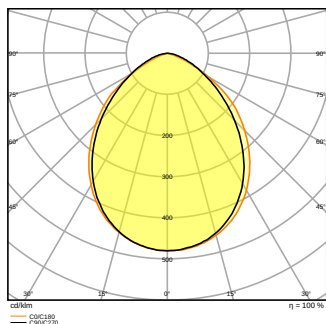

Produktegenskaber

- Symmetrisk spredningsvinkel: 100° x 100°
- Monteringsbeslag med 30° og bred rotation
- Forbindelse via fleksibelt 1 m kabel

TEKNISKE DATA

ELEKTRISKE DATA

Nominel wattforbrug	10,00 W
Nominel spænding	220...240 V
Forsynings frekvens	50...60 Hz
Nominel strømstyrke	48 mA
Startstrøm	6,3 A
Startstrømtid T sub h50 / sub	2.3 µs
Maks. armaturantal pr. gruppeafbry B16 A	182
Maks. armaturantal pr. gruppeafbry C10 A	133
Maks. armaturantal pr. gruppeafbry C16 A	212
Cos Phi (effektfaktor)	> 0,90
Total harmonisk forvrængning	< 20 %
Beskyttelsesklasse	I
Drifttilstand	Integrated LED driver

Fotometriske data

Lumen	900 lm
Belysnings effektivitet	90 lm/W
Farvetemperatur	3000 K
Farvetemperaturer	Varm hvid
Farvegengivelsesindex	≥80
Standard afvigelse af farvetemperaturen	< 5 sdc _m
Lysstyrke	-
Flimmerfri	Ja
Flimmerværdi (Pst LM)	-
Måleværdi for stroboskopiske effekter (SVM)	-
Fotobiologisk sikkerhedsgruppe i EN62778	RG1
Fotobiologisk sikkerhedsgruppe i EN62471	RG1
Udstrålingsvinkel	100 ° x 100 °
UGR longitudinal	ikke relevant

DIMENSIONER & VÆGT

Længde	114,00 mm
Bredde	109,00 mm
Højde	29,00 mm
Produktvægt	280,00 g
Kabellængde	1000 mm

MATERIALER & FARVER

Produktfarve	Hvid
Armaturhus farve	Hvid
Materiale	Aluminum
Afdækningsmateriale	Tempereret glas
Lysregulende overfaldemateriale	Glas
Glødetrådtest, jævnfør IEC 60695-2-12	650 °C
Kviksølvindhold	0.0 mg