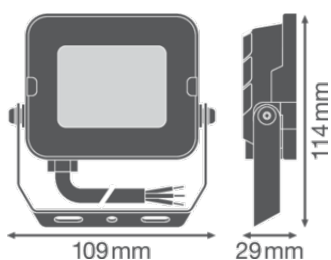

PRODUKTDATABLAD

FL COMP V 10W 830 SYM 100 WT

FLOODLIGHT COMPACT 10W | Floodlight med op til 1000 lm

Anvendelsesområder

- Erstatning for projektører med halogenlysilder
- Udendørs brug (IP65)
- Offentlige områder
- Bygningsfacader
- Haver og andre udendørs arealer
- Byggepladser

Produktegenskaber

- Symmetrisk spredningsvinkel: 100° x 100°
- Monteringsbeslag med 30° og bred rotation
- Forbindelse via fleksibelt 1 m kabel

TEKNISKE DATA

ELEKTRISKE DATA

Nominel wattforbrug	10,00 W
Nominel spænding	220...240 V
Forsynings frekvens	50...60 Hz
Nominel strømstyrke	48 mA
Startstrøm	6,3 A
Startstrømtid T sub h50 / sub	2.3 µs
Maks. armaturantal pr. gruppeafbry B16 A	182
Maks. armaturantal pr. gruppeafbry C10 A	133
Maks. armaturantal pr. gruppeafbry C16 A	212
Cos Phi (effektfaktor)	> 0,90
Total harmonisk forvrængning	< 20 %
Beskyttelsesklasse	I
Drifttilstand	Integrated LED driver

Fotometriske data

Lumen	900 lm
Belysnings effektivitet	90 lm/W
Farvetemperatur	3000 K
Farvetemperaturer	Varm hvid
Farvegengivelsesindex	≥80
Standard afvigelse af farvetemperaturen	< 5 sdc _m
Lysstyrke	-
Flimmerfri	Ja
Flimmerværdi (Pst LM)	-
Måleværdi for stroboskopiske effekter (SVM)	-
Fotobiologisk sikkerhedsgruppe i EN62778	RG1
Fotobiologisk sikkerhedsgruppe i EN62471	RG1
Udstrålingsvinkel	100 ° x 100 °
UGR longitudinal	ikke relevant

DIMENSIONER & VÆGT

Længde	114,00 mm
Bredde	109,00 mm
Højde	29,00 mm
Produktvægt	280,00 g
Kabellængde	1000 mm

MATERIALER & FARVER

Produktfarve	Hvid
Armaturhus farve	Hvid
Materiale	Aluminum
Afdækningsmateriale	Tempereret glas
Lysregulende overfaldemateriale	Glas
Glødetrådtest, jævnfør IEC 60695-2-12	650 °C
Kviksølvindhold	0.0 mg