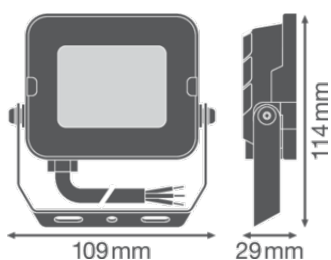

PRODUKTDATABLAD

FL COMP V 10W 840 SYM 100 BK

FLOODLIGHT COMPACT 10W | Floodlight med op til 1000 lm

Anvendelsesområder

- Erstatning for projektører med halogenlyskilder
- Udendørs brug (IP65)
- Offentlige områder
- Bygningsfacader
- Haver og andre udendørs arealer
- Byggepladser

Produktegenskaber

- Symmetrisk spredningsvinkel: 100° x 100°
- Monteringsbeslag med 30° og bred rotation
- Forbindelse via fleksibelt 1 m kabel

TEKNISKE DATA

ELEKTRISKE DATA

Nominal wattforbrug	10,00 W
Nominal spænding	220...240 V
Forsynings frekvens	50...60 Hz
Nominal strømstyrke	48 mA
Startstrøm	6,3 A
Startstrømtid T sub h50 / sub	2.3 µs
Maks. armaturantal pr. gruppeafbry B16 A	182
Maks. armaturantal pr. gruppeafbry C10 A	133
Maks. armaturantal pr. gruppeafbry C16 A	212
Cos Phi (effektfaktor)	> 0,90
Total harmonisk forvrængning	< 20 %
Beskyttelsesklasse	I
Drifttilstand	Integrated LED driver

Fotometriske data

Lumen	1000 lm
Belysnings effektivitet	100 lm/W
Farvetemperatur	4000 K
Farvetemperaturer	Koldt hvidt
Farvegengivelsesindex	≥80
Standard afvigelse af farvetemperaturen	< 5 sdc _m
Lysstyrke	-
Flimmerfri	Ja
Flimmerværdi (Pst LM)	-
Måleværdi for stroboskopiske effekter (SVM)	-
Fotobiologisk sikkerhedsgruppe i EN62778	RG1
Fotobiologisk sikkerhedsgruppe i EN62471	RG1
Udstrålingsvinkel	100 ° x 100 °
UGR longitudinal	ikke relevant

DIMENSIONER & VÆGT

Længde	114,00 mm
Bredde	109,00 mm
Højde	29,00 mm
Produktvægt	280,00 g
Kabellængde	1000 mm

MATERIALER & FARVER

Produktfarve	Black
Armaturhus farve	Black
Materiale	Aluminum
Afdækningsmateriale	Tempereret glas
Lysregulende overfaldemateriale	Glas
Glødetrådtest, jævnfør IEC 60695-2-12	650 °C
Kviksølvindhold	0.0 mg