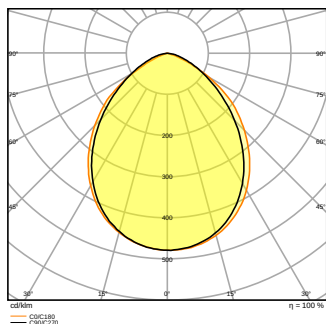

Produktegenskaber

- Symmetrisk spredningsvinkel: 100° x 100°
- Monteringsbeslag med 30° og bred rotation
- Forbindelse via fleksibelt 1 m kabel

TEKNISKE DATA

ELEKTRISKE DATA

Nominal wattforbrug	10,00 W
Nominal spænding	220...240 V
Forsynings frekvens	50...60 Hz
Nominal strømstyrke	48 mA
Startstrøm	6,3 A
Startstrømtid T sub h50 / sub	2.3 µs
Maks. armaturantal pr. gruppeafbry B16 A	182
Maks. armaturantal pr. gruppeafbry C10 A	133
Maks. armaturantal pr. gruppeafbry C16 A	212
Cos Phi (effektfaktor)	> 0,90
Total harmonisk forvrængning	< 20 %
Beskyttelsesklasse	I
Drifttilstand	Integrated LED driver

Fotometriske data

Lumen	1000 lm
Belysnings effektivitet	100 lm/W
Farvetemperatur	4000 K
Farvetemperaturer	Koldt hvidt
Farvegengivelsesindex	≥80
Standard afvigelse af farvetemperaturen	< 5 sdc _m
Lysstyrke	-
Flimmerfri	Ja
Flimmerværdi (Pst LM)	-
Måleværdi for stroboskopiske effekter (SVM)	-
Fotobiologisk sikkerhedsgruppe i EN62778	RG1
Fotobiologisk sikkerhedsgruppe i EN62471	RG1
Udstrålingsvinkel	100 ° x 100 °
UGR longitudinal	ikke relevant