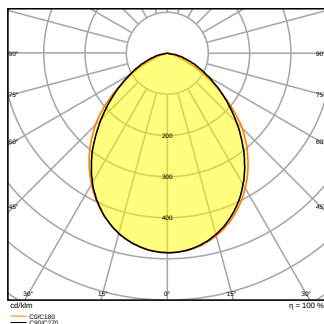

DIMENSIONER & VÆGT

Længde	124,00 mm
Bredde	122,00 mm
Højde	29,00 mm
Produktvægt	320,00 g
Kabellængde	1000 mm