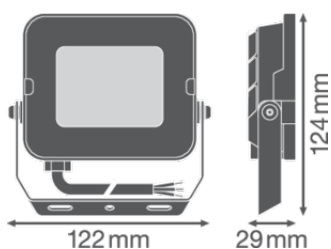

Produktegenskaber

- Symmetrisk spredningsvinkel: 100° x 100°
- Monteringsbeslag med 30° og bred rotation
- Forbindelse via fleksibelt 1 m kabel

TEKNISKE DATA

ELEKTRISKE DATA

Nominel wattforbrug	20,00 W
Nominel spænding	220...240 V
Forsynings frekvens	50...60 Hz
Nominel strømstyrke	97 mA
Startstrøm	6 A
Startstrømtid T sub h50 / sub	1.3 µs
Maks. armaturantal pr. gruppeafbry B16 A	90
Maks. armaturantal pr. gruppeafbry C10 A	66
Maks. armaturantal pr. gruppeafbry C16 A	105
Cos Phi (effektfaktor)	> 0,90
Total harmonisk forvrængning	< 20 %
Beskyttelsesklasse	I
Drifttilstand	Integrated LED driver

DIMENSIONER & VÆGT

Længde	124,00 mm
Bredde	122,00 mm
Højde	29,00 mm
Produktvægt	320,00 g
Kabellængde	1000 mm

MATERIALER & FARVER

Produktfarve	Black
Armaturhus farve	Black
Materiale	Aluminum
Afdækningsmateriale	Tempereret glas
Lysregulende overfaldemateriale	Glas
Glødetrådtest, jævnfør IEC 60695-2-12	650 °C
Kviksølvindhold	0.0 mg

ANVENDELSE & MONTERING

Omgivelsestemperatur	-30...+45 °C
Temperatur ved opbevaring	-40...+70 °C
Type forbindelse	Cable, 3-pole
Beskyttelsestype	IP65
Beskyttelsesklasse IK (stødsikker) [PIM]	IK06
Dimmable	No
Monteringstype	Surface
Monteringssted	Mast / Gulv
Application environment	Outdoor
Justérbar	Ja
LED-modul, udskifteligt	Kan ikke skiftes ud
With light source	Ja