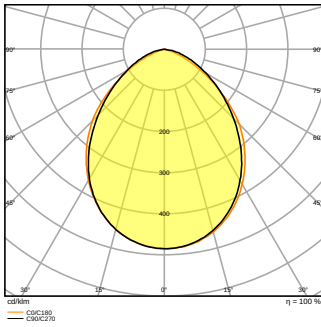

DIMENSIONER & VÆGT

Længde	124,00 mm
Bredde	122,00 mm
Højde	29,00 mm
Produktvægt	320,00 g
Kabellængde	1000 mm