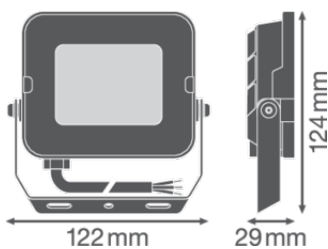

### Produktegenskaber

- Symmetrisk spredningsvinkel: 100° x 100°
- Monteringsbeslag med 30° og bred rotation
- Forbindelse via fleksibelt 1 m kabel

### DIMENSIONER & VÆGT

Længde	124,00 mm
Bredde	122,00 mm
Højde	29,00 mm
Produktvægt	320,00 g
Kabellængde	1000 mm