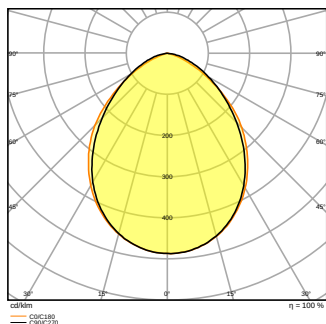

DIMENSIONER & VÆGT

Længde	124,00 mm
Bredde	122,00 mm
Højde	29,00 mm
Produktvægt	320,00 g
Kabellængde	1000 mm