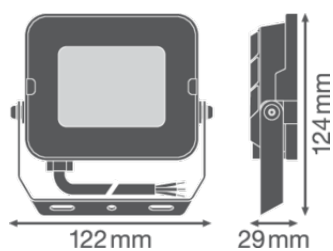

### Produktegenskaber

- Symmetrisk spredningsvinkel: 100° x 100°
- Monteringsbeslag med 30° og bred rotation
- Forbindelse via fleksibelt 1 m kabel

### DIMENSIONER & VÆGT

Længde	124,00 mm
Bredde	122,00 mm
Højde	29,00 mm
Produktvægt	320,00 g
Kabellængde	1000 mm