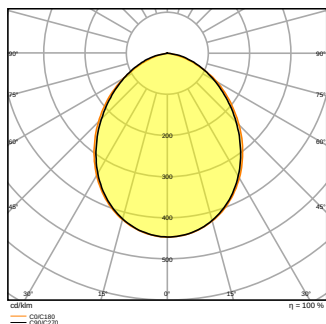

DIMENSIONER & VÆGT

Længde	160,00 mm
Bredde	170,00 mm
Højde	36,00 mm
Produktvægt	560,00 g
Kabellængde	1000 mm