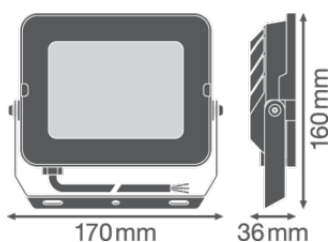

### Produktegenskaber

- Symmetrisk spredningsvinkel: 100° x 100°
- Monteringsbeslag med 30° og bred rotation
- Forbindelse via fleksibelt 1 m kabel

### DIMENSIONER & VÆGT

Længde	160,00 mm
Bredde	170,00 mm
Højde	36,00 mm
Produktvægt	560,00 g
Kabellængde	1000 mm