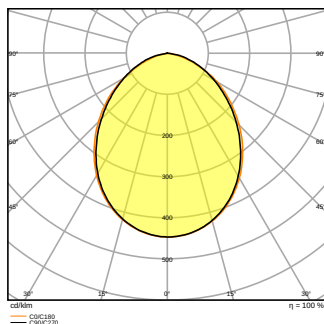

DIMENSIONER & VÆGT

Længde	160,00 mm
Bredde	170,00 mm
Højde	36,00 mm
Produktvægt	560,00 g
Kabellængde	1000 mm

MATERIALER & FARVER

Produktfarve	Hvid
Armaturhus farve	Hvid
Materiale	Aluminum
Afdækningsmateriale	Tempereret glas
Lysregulende overfaldemateriale	Glas
Glødetrådtest, jævnfør IEC 60695-2-12	650 °C
Kviksølvindhold	0.0 mg