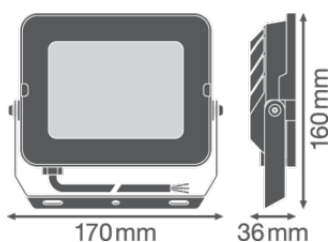

Produktegenskaber

- Symmetrisk spredningsvinkel: 100° x 100°
- Monteringsbeslag med 30° og bred rotation
- Forbindelse via fleksibelt 1 m kabel

TEKNISKE DATA

ELEKTRISKE DATA

Nominel wattforbrug	50,00 W
Nominel spænding	220...240 V
Forsynings frekvens	50...60 Hz
Nominel strømstyrke	242 mA
Startstrøm	5,2 A
Startstrømtid T sub h50 / sub	1 µs
Maks. armaturantal pr. gruppeafbry B16 A	36
Maks. armaturantal pr. gruppeafbry C10 A	26
Maks. armaturantal pr. gruppeafbry C16 A	42
Cos Phi (effektfaktor)	> 0,90
Total harmonisk forvrængning	< 20 %
Beskyttelsesklasse	I
Drifttilstand	Integrated LED driver

DIMENSIONER & VÆGT

Længde	160,00 mm
Bredde	170,00 mm
Højde	36,00 mm
Produktvægt	560,00 g
Kabellængde	1000 mm

MATERIALER & FARVER

Produktfarve	Hvid
Armaturhus farve	Hvid
Materiale	Aluminum
Afdækningsmateriale	Tempereret glas
Lysregulende overfaldemateriale	Glas
Glødetrådtest, jævnfør IEC 60695-2-12	650 °C
Kviksølvindhold	0.0 mg