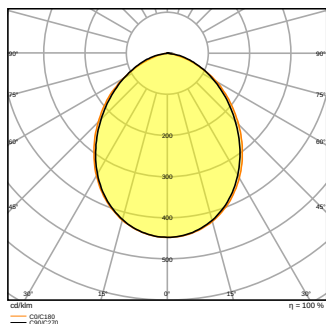

DIMENSIONER & VÆGT

Længde	160,00 mm
Bredde	170,00 mm
Højde	36,00 mm
Produktvægt	560,00 g
Kabellængde	1000 mm