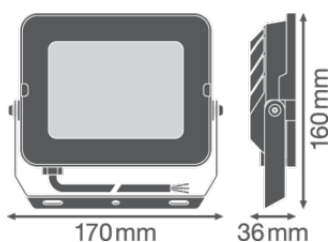

Produktegenskaber

- Symmetrisk spredningsvinkel: 100° x 100°
- Monteringsbeslag med 30° og bred rotation
- Forbindelse via fleksibelt 1 m kabel

TEKNISKE DATA

ELEKTRISKE DATA

Nominel wattforbrug	50,00 W
Nominel spænding	220...240 V
Forsynings frekvens	50...60 Hz
Nominel strømstyrke	242 mA
Startstrøm	5,2 A
Startstrømtid T sub h50 / sub	1 µs
Maks. armaturantal pr. gruppeafbry B16 A	36
Maks. armaturantal pr. gruppeafbry C10 A	26
Maks. armaturantal pr. gruppeafbry C16 A	42
Cos Phi (effektfaktor)	> 0,90
Total harmonisk forvrængning	< 20 %
Beskyttelsesklasse	I
Drifttilstand	Integrated LED driver

DIMENSIONER & VÆGT

Længde	160,00 mm
Bredde	170,00 mm
Højde	36,00 mm
Produktvægt	560,00 g
Kabellængde	1000 mm

MATERIALER & FARVER

Produktfarve	Black
Armaturhus farve	Black
Materiale	Aluminum
Afdækningsmateriale	Tempereret glas
Lysregulende overfaldemateriale	Glas
Glødetrådtest, jævnfør IEC 60695-2-12	650 °C
Kviksølvindhold	0.0 mg