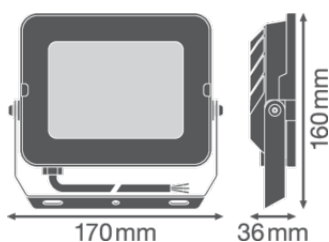

### Produktegenskaber

- Symmetrisk spredningsvinkel: 100° x 100°
- Monteringsbeslag med 30° og bred rotation
- Forbindelse via fleksibelt 1 m kabel

### DIMENSIONER & VÆGT

Længde	160,00 mm
Bredde	170,00 mm
Højde	36,00 mm
Produktvægt	560,00 g
Kabellængde	1000 mm