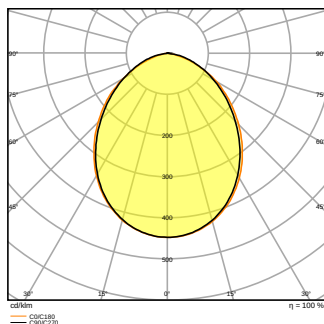

DIMENSIONER & VÆGT

Længde	160,00 mm
Bredde	170,00 mm
Højde	36,00 mm
Produktvægt	560,00 g
Kabellængde	1000 mm