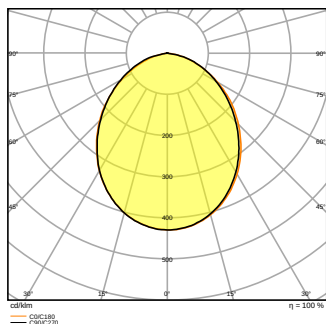

DIMENSIONER & VÆGT

Længde	236,00 mm
Bredde	255,00 mm
Højde	40,00 mm
Produktvægt	1520,00 g
Kabellængde	1000 mm