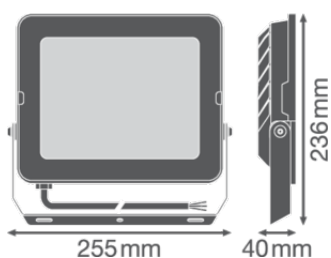

Produktegenskaber

- Symmetrisk spredningsvinkel: 100° x 100°
- Overspændingsbeskyttelse: op til 4 kV (L/N-PE), 2 kV (L-N)
- Monteringsbeslag med 30° og bred rotation
- Forbindelse via fleksibelt 1 m kabel
- Udluftningsventil til optimering af luftudskiftning, uden påvirkning af IP-beskyttelsen

Fotometriske data

Lumen	8100 lm
Belysnings effektivitet	90 lm/W
Farvetemperatur	3000 K
Farvetemperaturer	Varm hvid
Farvegengivelsesindex	≥80
Standard afvigelse af farvetemperaturen	< 5 sdc _m
Lysstyrke	-
Flimmerfri	Ja
Flimmerværdi (Pst LM)	-
Måleværdi for stroboskopiske effekter (SVM)	-
Fotobiologisk sikkerhedsgruppe i EN62778	RG1
Fotobiologisk sikkerhedsgruppe i EN62471	RG1
Udstrålingsvinkel	100 ° x 100 °
UGR longitudinal	ikke relevant

DIMENSIONER & VÆGT

Længde	236,00 mm
Bredde	255,00 mm
Højde	40,00 mm
Produktvægt	1520,00 g
Kabellængde	1000 mm

MATERIALER & FARVER

Produktfarve	Black
Armaturhus farve	Black
Materiale	Aluminum
Afdækningsmateriale	Tempereret glas
Lysregulende overfaldemateriale	Glas
Glødetrådtest, jævnfør IEC 60695-2-12	650 °C
Kviksølvindhold	0.0 mg