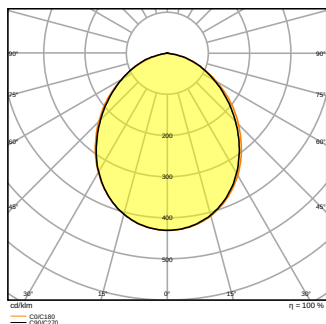

DIMENSIONER & VÆGT

Længde	236,00 mm
Bredde	255,00 mm
Højde	40,00 mm
Produktvægt	1520,00 g
Kabellængde	1000 mm