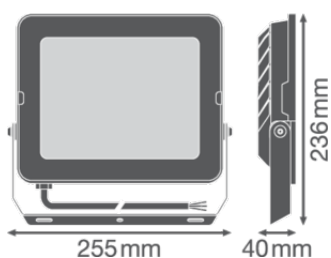

Produktegenskaber

- Symmetrisk spredningsvinkel: 100° x 100°
- Overspændingsbeskyttelse: op til 4 kV (L/N-PE), 2 kV (L-N)
- Monteringsbeslag med 30° og bred rotation
- Forbindelse via fleksibelt 1 m kabel
- Udluftningsventil til optimering af luftudskiftning, uden påvirkning af IP-beskyttelsen

Fotometriske data

Lumen	9000 lm
Belysnings effektivitet	100 lm/W
Farvetemperatur	6500 K
Farvetemperaturer	Koldt dagslys
Farvegengivelsesindex	≥80
Standard afvigelse af farvetemperaturen	< 5 sdc _m
Lysstyrke	-
Flimmerfri	Ja
Flimmerværdi (Pst LM)	-
Måleværdi for stroboskopiske effekter (SVM)	-
Fotobiologisk sikkerhedsgruppe i EN62778	RG1
Fotobiologisk sikkerhedsgruppe i EN62471	RG1
Udstrålingsvinkel	100 ° x 100 °
UGR longitudinal	ikke relevant

DIMENSIONER & VÆGT

Længde	236,00 mm
Bredde	255,00 mm
Højde	40,00 mm
Produktvægt	1520,00 g
Kabellængde	1000 mm

MATERIALER & FARVER

Produktfarve	Black
Armaturomhus farve	Black
Materiale	Aluminum
Afdækningsmateriale	Tempereret glas
Lysregulende overfaldmateriale	Glas
Glødetrådtest, jævnfør IEC 60695-2-12	650 °C
Kviksølvindhold	0.0 mg