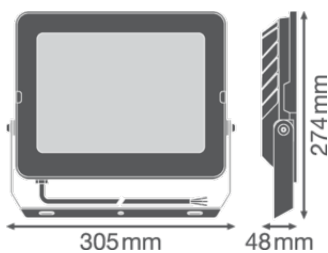

Produktegenskaber

- Symmetrisk spredningsvinkel: 100° x 100°
- Overspændingsbeskyttelse: op til 4 kV (L/N-PE), 2 kV (L-N)
- Monteringsbeslag med 30° og bred rotation
- Forbindelse via fleksibelt 1 m kabel
- Udluftningsventil til optimering af luftudskiftning, uden påvirkning af IP-beskyttelsen

DIMENSIONER & VÆGT

Længde	274,00 mm
Bredde	305,00 mm
Højde	48,00 mm
Produktvægt	2210,00 g
Kabellængde	1000 mm

MATERIALER & FARVER

Produktfarve	Black
Armaturhus farve	Black
Materiale	Aluminum
Afdækningsmateriale	Tempereret glas
Lysregulende overfaldemateriale	Glas
Glødetrådtest, jævnfør IEC 60695-2-12	650 °C
Kviksølvindhold	0.0 mg