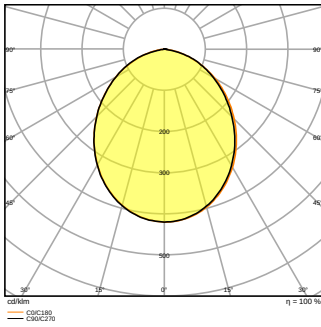

DIMENSIONER & VÆGT

Længde	274,00 mm
Bredde	305,00 mm
Højde	48,00 mm
Produktvægt	2210,00 g
Kabellængde	1000 mm