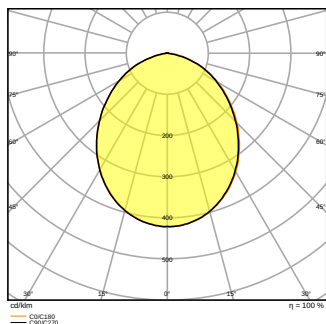

DIMENSIONER & VÆGT

Længde	300,00 mm
Bredde	340,00 mm
Højde	55,00 mm
Produktvægt	2910,00 g
Kabellængde	1000 mm