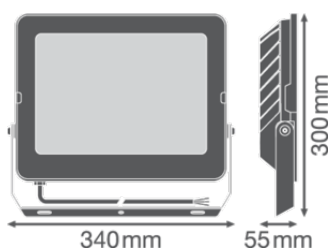

### DIMENSIONER & VÆGT

Længde	300,00 mm
Bredde	340,00 mm
Højde	55,00 mm
Produktvægt	2910,00 g
Kabellængde	1000 mm