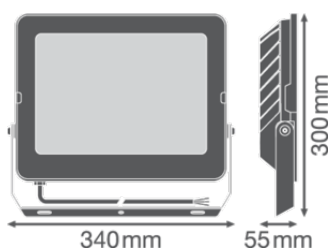

Produktegenskaber

- Symmetrisk spredningsvinkel: 100° x 100°
- Overspændingsbeskyttelse: op til 4 kV (L/N-PE), 2 kV (L-N)
- Monteringsbeslag med 30° og bred rotation
- Forbindelse via fleksibelt 1 m kabel
- Udluftningsventil til optimering af luftudskiftning, uden påvirkning af IP-beskyttelsen

DIMENSIONER & VÆGT

Længde	300,00 mm
Bredde	340,00 mm
Højde	55,00 mm
Produktvægt	2910,00 g
Kabellængde	1000 mm

MATERIALER & FARVER

Produktfarve	Black
Armaturhus farve	Black
Materiale	Aluminum
Afdækningsmateriale	Tempereret glas
Lysregulende overfaldemateriale	Glas
Glødetrådtest, jævnfør IEC 60695-2-12	650 °C
Kviksølvindhold	0.0 mg