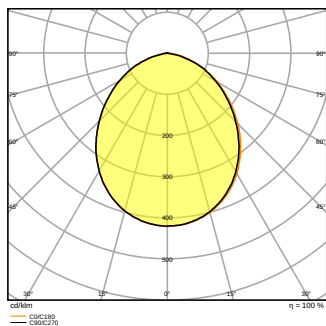

DIMENSIONER & VÆGT

Længde	300,00 mm
Bredde	340,00 mm
Højde	55,00 mm
Produktvægt	2910,00 g
Kabellængde	1000 mm