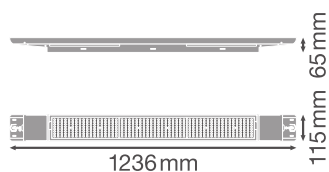

Produktegenskaber

- Different luminous flux and beam angle for mounting heights of ~ 4 m to ~10 m in 4000 K
- Gennemforrådningskabel er pre-installeret i armaturet
- Long Lifetime (L80/B10): up to 100,000 h
- High color consistency: ≤ 3 SDCM

Fotometriske data

Lumen	6510 lm
Belysnings effektivitet	155 lm/W
Farvetemperatur	4000 K
Farvetemperaturer	Koldt hvidt
Farvegengivelsesindex	≥ 80
Standard afvigelse af farvetemperaturen	< 3 sdc
Lysstyrke	-
Flimmerfri	Ja
Flimmerværdi (Pst LM)	-
Måleværdi for stroboskopiske effekter (SVM)	-
Fotobiologisk sikkerhedsgruppe i EN62778	RG1
Fotobiologisk sikkerhedsgruppe i EN62471	RG1
Udstrålingsvinkel	120 °
UGR longitudinal	ikke relevant

LDC typ cone

LDC typ polar

DIMENSIONER & VÆGT

Diameter	ikke relevant
Længde	1236 mm
Bredde	115.00 mm
Højde	65.00 mm
Produktvægt	3400,00 g

MATERIALER & FARVER

Produktfarve	Hvid
--------------	------

Armaturhus farve	Hvid
Materiale	Steel
Glødetrådtest, jævnfør IEC 60695-2-12	650 °C
Kviksølvindhold	0.0 mg