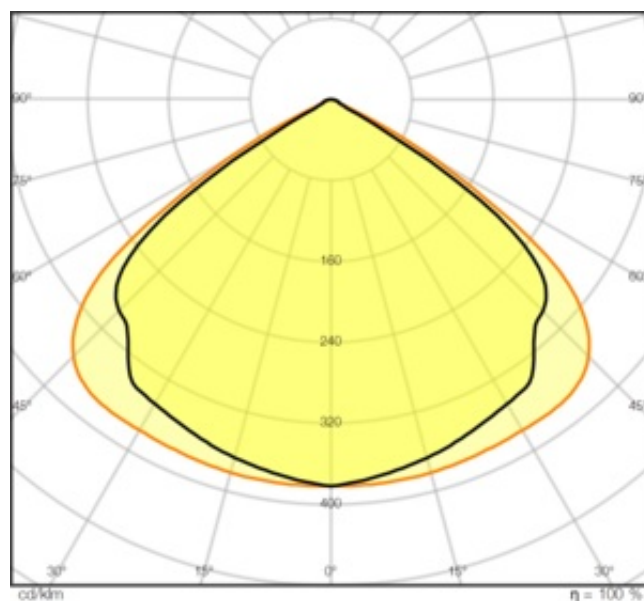

Produktegenskaber

- Different luminous flux and beam angle for mounting heights of ~ 4 m to ~10 m in 4000 K
- Gennemforrådningskabel er pre-installeret i armaturet
- Long Lifetime (L80/B10): up to 100,000 h
- High color consistency: ≤ 3 SDCM

Fotometriske data

Lumen	6510 lm
Belysnings effektivitet	155 lm/W
Farvetemperatur	4000 K
Farvetemperaturer	Koldt hvidt
Farvegengivelsesindex	≥ 80
Standard afvigelse af farvetemperaturen	< 3 sdc
Lysstyrke	-
Flimmerfri	Ja
Flimmerværdi (Pst LM)	-
Måleværdi for stroboskopiske effekter (SVM)	-
Fotobiologisk sikkerhedsgruppe i EN62778	RG1
Fotobiologisk sikkerhedsgruppe i EN62471	RG1
Udstrålingsvinkel	120 °
UGR longitudinal	ikke relevant

LDC typ cone

LDC typ polar

DIMENSIONER & VÆGT

Diameter	ikke relevant
Længde	1236 mm
Bredde	115.00 mm
Højde	65.00 mm
Produktvægt	3400,00 g

MATERIALER & FARVER

Produktfarve	Hvid
--------------	------

Armaturhus farve	Hvid
Materiale	Steel
Glødetrådtest, jævnfør IEC 60695-2-12	650 °C
Kviksølvindhold	0.0 mg