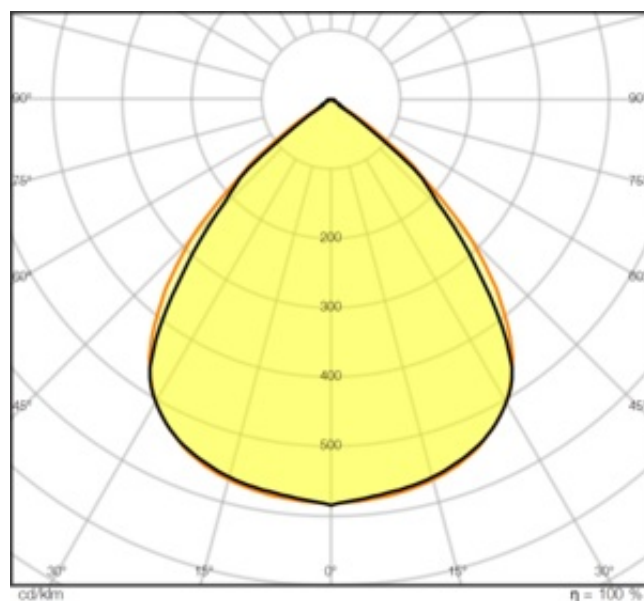

Produktegenskaber

- Different luminous flux and beam angle for mounting heights of ~ 4 m to ~10 m in 4000 K
- Gennemforrådningskabel er pre-installeret i armaturet
- Long Lifetime (L80/B10): up to 100,000 h
- High color consistency: ≤ 3 SDCM

Fotometriske data

Lumen	11315 lm
Belysnings effektivitet	155 lm/W
Farvetemperatur	4000 K
Farvetemperaturer	Koldt hvidt
Farvegengivelsesindex	≥ 80
Standard afvigelse af farvetemperaturen	< 3 sdc _m
Lysstyrke	-
Flimmerfri	Ja
Flimmerværdi (Pst LM)	-
Måleværdi for stroboskopiske effekter (SVM)	-
Fotobiologisk sikkerhedsgruppe i EN62778	RG1
Fotobiologisk sikkerhedsgruppe i EN62471	RG1
Udstrålingsvinkel	90 °
UGR longitudinal	ikke relevant

LDC typ cone

LDC typ polar

DIMENSIONER & VÆGT

Diameter	ikke relevant
Længde	1236 mm
Bredde	115.00 mm
Højde	65.00 mm
Produktvægt	3400,00 g

MATERIALER & FARVER

Produktfarve	Hvid
--------------	------

Armaturhus farve	Hvid
Materiale	Steel
Glødetrådstest, jævnfør IEC 60695-2-12	650 °C
Kviksølvindhold	0.0 mg