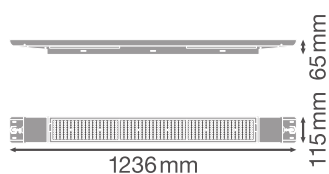

Produktegenskaber

- Different luminous flux and beam angle for mounting heights of ~ 4 m to ~10 m in 4000 K
- Gennemforrådningskabel er pre-installeret i armaturet
- Long Lifetime (L80/B10): up to 100,000 h
- High color consistency: ≤ 3 SDCM

Fotometriske data

Lumen	11315 lm
Belysnings effektivitet	155 lm/W
Farvetemperatur	4000 K
Farvetemperaturer	Koldt hvidt
Farvegengivelsesindex	≥ 80
Standard afvigelse af farvetemperaturen	< 3 sdc _m
Lysstyrke	-
Flimmerfri	Ja
Flimmerværdi (Pst LM)	-
Måleværdi for stroboskopiske effekter (SVM)	-
Fotobiologisk sikkerhedsgruppe i EN62778	RG1
Fotobiologisk sikkerhedsgruppe i EN62471	RG1
Udstrålingsvinkel	90 °
UGR longitudinal	ikke relevant

LDC typ cone

LDC typ polar

DIMENSIONER & VÆGT

Diameter	ikke relevant
Længde	1236 mm
Bredde	115.00 mm
Højde	65.00 mm
Produktvægt	3400,00 g

MATERIALER & FARVER

Produktfarve	Hvid
--------------	------

Armaturhus farve	Hvid
Materiale	Steel
Glødetrådstest, jævnfør IEC 60695-2-12	650 °C
Kviksølvindhold	0.0 mg