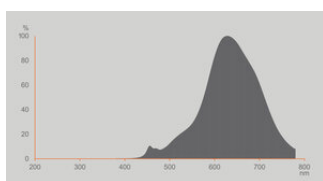

- LED-lyskilder til 230V
- Lyskilde i glas
- Levetid: op til 15.000 timer
- Spredningsvinkel: op til 360°
- God lyskvalitet; farvegengivelsesindeks $R_a \geq 80$; konstant kromaticitet

TEKNISKE DATA

ELEKTRISKE DATA

Spectral graph Vintage 1800 K

Lystekniske data

Udstrålingsvinkel	150 °
Opvarmningstid (60 %)	0.50 s
Opstarttid	< 0.5 s

DIMENSIONER & VÆGT

Total længde	225.00 mm
Diameter	220,00 mm
Maksimum diameter	220 mm
Produktvægt	275,00 g