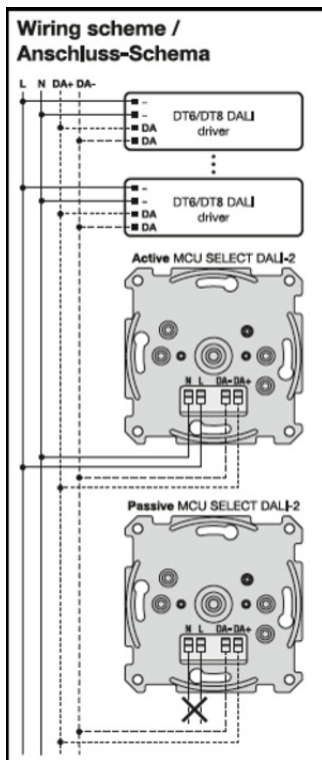

Den nævnte produktkode beskriver mindste ordremængde, der kan bestilles. En leveringsenhed kan indholde et eller flere enkelte produkter. Ved ordreafgivelse bestiller man én eller flere leveringsenheder.

YDERLIGERE KATALOGINFORMATION

**Maximum number of devices /
Maximale Geräteanzahl**

Active MCU SELECT / TW / EXC TW	1	2	3	4
Passive MCU SELECT / TW / EXC TW	1	2	1	-
DALI driver	25	50	75	100