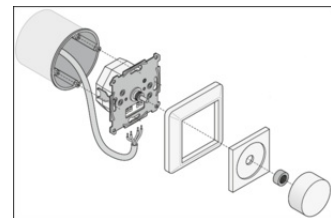

Referencer/links

- For aktuel information se www.ledvance.com/light-management-systems

ANSVARFRASKRIVELSE

Ret til ændringer uden varsel. Fejl og undladelser undtaget. Sørg altid for at bruge den seneste udgivelse.