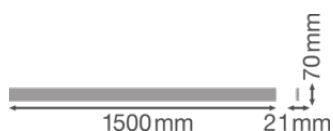

## DIMENSIONER &amp; VÆGT

Længde	1500 mm
Bredde	70,0 mm
Højde	21 mm
Produktvægt	218,00 g