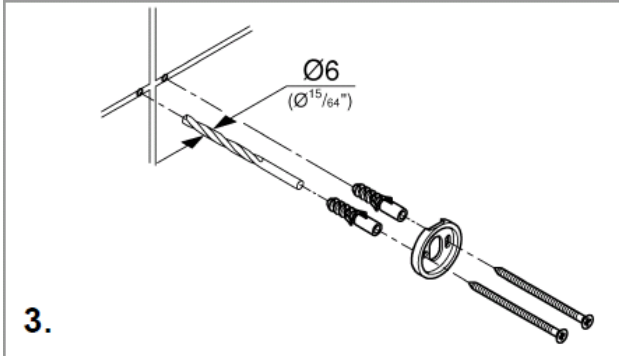

Ref.Nr 40688001

NRF.Nr 7522185

Essentials håndklestang 450 mm

Materiale: metall

Dekket festeskruer

GROHE StarLight® krom overflate

Pure Freude an Wasser

www.grohe.com