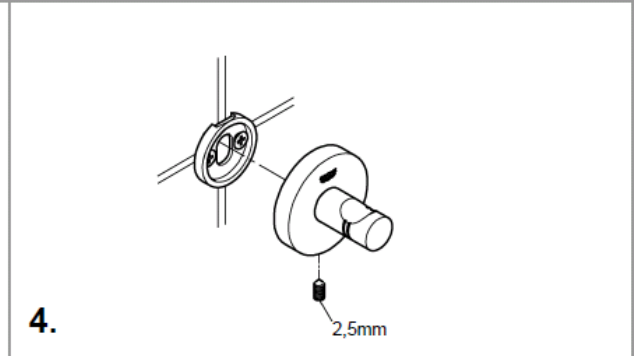

Ref.Nr 40688001

NRF.Nr 7522185

Essentials håndklestang 450 mm

Materiale: metall

Dekket festeskruer

GROHE StarLight® krom overflate

Pure Freude an Wasser

www.grohe.com