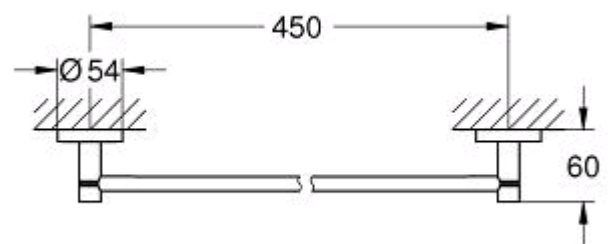

Ref.Nr 40688001

NRF.Nr 7522185

Essentials håndklestang 450 mm

Materiale: metall

Dekket festeskruer

GROHE StarLight® krom overflate

Pure Freude an Wasser

www.grohe.com