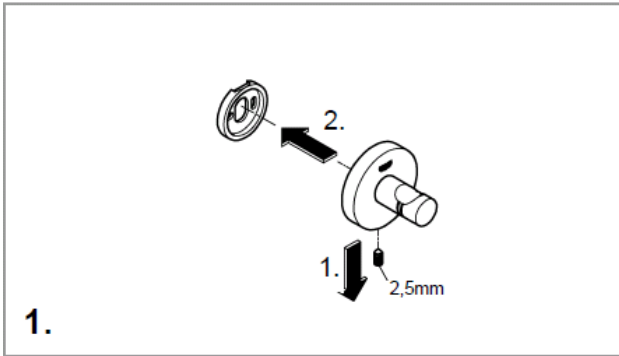

Ref.Nr 40688001

NRF.Nr 7522185

Essentials håndklestang 450 mm

Materiale: metall

Dekket festeskruer

GROHE StarLight® krom overflate

Pure Freude an Wasser

www.grohe.com