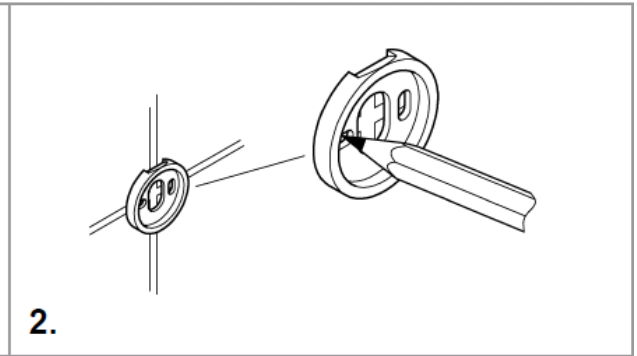

Ref.Nr 40688001

NRF.Nr 7522185

Essentials håndklestang 450 mm

Materiale: metall

Dekket festeskruer

GROHE StarLight® krom overflate

Pure Freude an Wasser

www.grohe.com