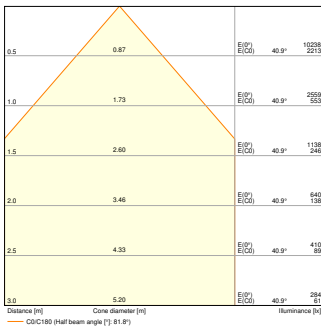

Fotometriske data

Lumen	4860 lm
Belysningseffektivitet	160 lm/W
Farvetemperatur	4000 K
Farvetemperaturer	Koldt hvidt
Farvegengivelsesindex	> 80
Standard afvigelse af farvetemperaturen	≤3 sdc _m
Flimmerfri	Ja
Flimmerværdi (Pst LM)	<1
Måleværdi for stroboskopiske effekter (SVM)	<0.4
Fotobiologisk sikkerhedsgruppe i EN62778	RG0
Udstrålingsvinkel	90 °
UGR longitudinal	< 19