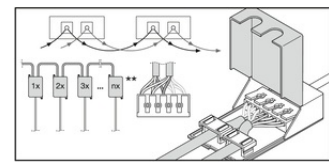

Produktkode	Pakningsstørrelse (antal/enhed)	Dimensioner (længde x bredde x højde)	Bruttovægt	Volumen

Den nævnte produktkode beskriver mindste ordremængde, der kan bestilles. En leveringsenhed kan indholde et eller flere enkelte produkter. Ved ordreafgivelse bestiller man én eller flere leveringsenheder.

YDERLIGERE KATALOGINFORMATION

Referencer/links

– Se mere om garanti på www.ledvance.dk/garanti

ANSVARFRASKRIVELSE

Ret til ændringer uden varsel. Fejl og undladelser undtaget. Sørg altid for at bruge den seneste udgivelse.