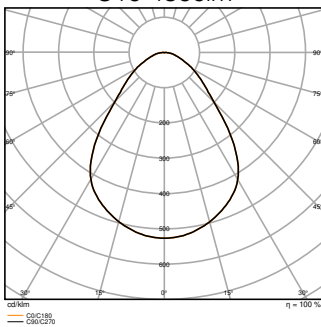

PL FLEX 600 DALI S 30W 4000K
U19 4860lm