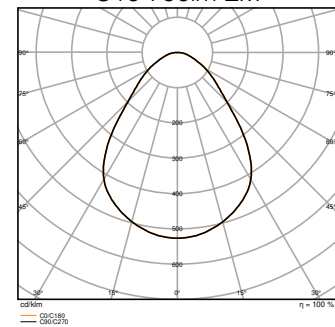

PL FLEX 600 DALI S 6W 4000K
U19 750lm EM

DIMENSIONER & VÆGT

Længde	595,00 mm
Bredde	595,00 mm
Højde	32,00 mm
Produktvægt	1600,00 g

MATERIALER & FARVER

Produktfarve	Hvid
Armaturhus farve	Hvid
Materiale	Aluminum
Afdækningsmateriale	Polystyrene (PS)
Glødetrådstest, jævnfør IEC 60695-2-12	650 °C
Kviksølvindhold	0.0 mg