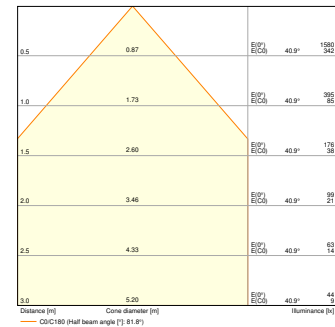

PL FLEX 600 DALI S 6W 4000K
U19 750lm EM