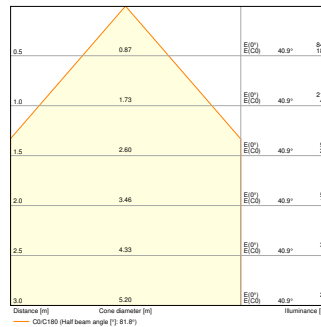

PL FLEX 600 DALI S 3W 4000K
U19 400lm EM BOX