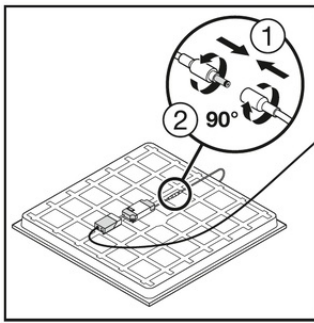

Produktkode	Pakningsstørrelse (antal/enhed)	Dimensioner (længde x bredde x højde)	Bruttovægt	Volumen

Den nævnte produktkode beskriver mindste ordremængde, der kan bestilles. En leveringsenhed kan indholde et eller flere enkelte produkter. Ved ordreafgivelse bestiller man én eller flere leveringsenheder.

YDERLIGERE KATALOGINFORMATION

Referencer/links

– Se mere om garanti på www.ledvance.dk/garanti

ANSVARFRASKRIVELSE

Ret til ændringer uden varsel. Fejl og undladelser undtaget. Sørg altid for at bruge den seneste udgivelse.