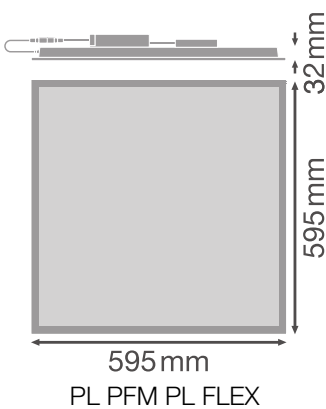

Fotometriske data

Lumen	4860 lm
Belysningseffektivitet	160 lm/W
Farvetemperatur	4000 K
Farvetemperaturer	Koldt hvidt
Farvegengivelsesindex	> 80
Standard afvigelse af farvetemperaturen	≤3 sdc _m
Flimmerfri	Ja
Flimmerværdi (Pst LM)	<1
Måleværdi for stroboskopiske effekter (SVM)	<0.4
Fotobiologisk sikkerhedsgruppe i EN62778	RG0
Udstrålingsvinkel	90 °
UGR longitudinal	< 19

PL FLEX 600 DALI S 30W 4000K
U19 4860lm

PL FLEX 600 DALI S 30W 4000K
U19 4860lm

PL FLEX 600 DALI S 3W 4000K
U19 400lm EM BOX

PL FLEX 600 DALI S 3W 4000K
U19 400lm EM BOX

PL FLEX 600 DALI S 6W 4000K
U19 750lm EM

PL FLEX 600 DALI S 6W 4000K
U19 750lm EM

DIMENSIONER & VÆGT

Længde	595,00 mm
Bredde	595,00 mm
Højde	32,00 mm
Produktvægt	1600,00 g

MATERIALER & FARVER

Produktfarve	Hvid
Armaturhus farve	Hvid
Materiale	Aluminum
Afdækningsmateriale	Polystyrene (PS)
Glødetrådstest, jævnfør IEC 60695-2-12	650 °C
Kviksølvindhold	0.0 mg