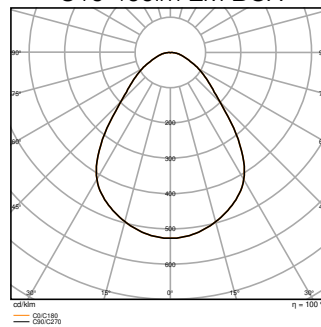

PL FLEX 600 DALI S 3W 4000K
U19 400lm EM BOX