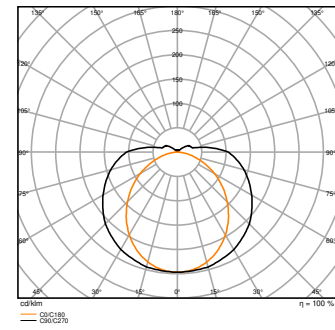

Fotometriske data

Lumen	6270 lm / 5600 lm / 4480 lm / 3360 lm ¹⁾
Belysningseffektivitet	150 lm/W ²⁾
Farvetemperatur	3000 K / 4000 K
Farvetemperaturer	Varm hvid / Koldt hvidt
Farvegengivelsesindex	> 80
Standard afvigelse af farvetemperaturen	3 sdc _m
Flimmerfri	Ja
Flimmerværdi (Pst LM)	<1
Måleværdi for stroboskopiske effekter (SVM)	< 0.4
Fotobiologisk sikkerhedsgruppe i EN62778	RG0
Udstrålingsvinkel	110 °

1) 6720lm / 5600lm / 4480lm / 3360lm @3000K

2) 140 lm/W @3000K

LN UO P 1500 48W 3000K CPS

LN UO P 1500 48W 4000K CPS

LN UO P 1500 48W 3000K CPS

LN UO P 1500 48W 4000K CPS

DIMENSIONER & VÆGT

Længde	1458,00 mm
Bredde	65,00 mm
Højde	74,00 mm
Produktvægt	1400,00 g