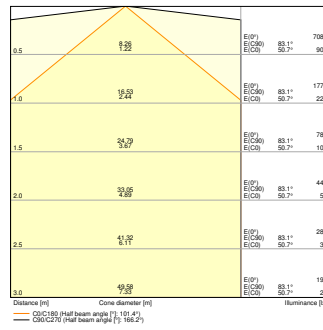

Fotometriske data

Lumen	6270 lm / 5600 lm / 4480 lm / 3360 lm ¹⁾
Belysningseffektivitet	150 lm/W ²⁾
Farvetemperatur	3000 K / 4000 K
Farvetemperaturer	Varm hvid / Koldt hvidt
Farvegengivelsesindex	> 80
Standard afvigelse af farvetemperaturen	3 sdc _m
Flimmerfri	Ja
Flimmerværdi (Pst LM)	<1
Måleværdi for stroboskopiske effekter (SVM)	< 0.4
Fotobiologisk sikkerhedsgruppe i EN62778	RG0
Udstrålingsvinkel	110 °

1) 6720lm / 5600lm / 4480lm / 3360lm @3000K

2) 140 lm/W @3000K

LN UO P 1500 48W 3000K CPS

LN UO P 1500 48W 4000K CPS

LN UO P 1500 48W 3000K CPS

LN UO P 1500 48W 4000K CPS

DIMENSIONER & VÆGT

Længde	1458,00 mm
Bredde	65,00 mm
Højde	74,00 mm
Produktvægt	1400,00 g