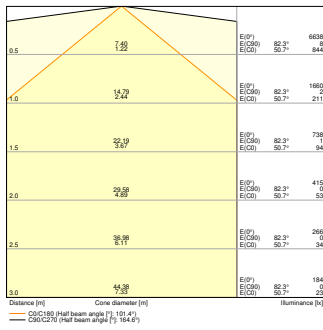

Fotometriske data

Lumen	6270 lm / 5600 lm / 4480 lm / 3360 lm ¹⁾
Belysningseffektivitet	150 lm/W ²⁾
Farvetemperatur	3000 K / 4000 K
Farvetemperaturer	Varm hvid / Koldt hvidt
Farvegengivelsesindex	> 80
Standard afvigelse af farvetemperaturen	3 sdc _m
Flimmerfri	Ja
Flimmerværdi (Pst LM)	<1
Måleværdi for stroboskopiske effekter (SVM)	< 0.4
Fotobiologisk sikkerhedsgruppe i EN62778	RG0
Udstrålingsvinkel	110 °

1) 6720lm / 5600lm / 4480lm / 3360lm @3000K

2) 140 lm/W @3000K

LN UO P 1500 48W 3000K CPS

LN UO P 1500 48W 4000K CPS

LN UO P 1500 48W 3000K CPS

LN UO P 1500 48W 4000K CPS

DIMENSIONER & VÆGT

Længde	1458,00 mm
Bredde	65,00 mm
Højde	74,00 mm
Produktvægt	1400,00 g