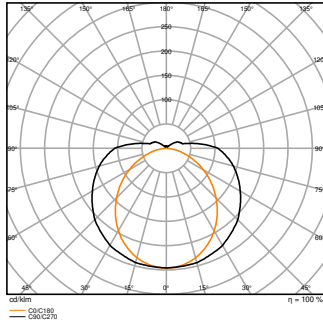

Fotometriske data

Lumen	6270 lm / 5600 lm / 4480 lm / 3360 lm ¹⁾
Belysningseffektivitet	150 lm/W ²⁾
Farvetemperatur	3000 K / 4000 K
Farvetemperaturer	Varm hvid / Koldt hvidt
Farvegengivelsesindex	> 80
Standard afvigelse af farvetemperaturen	3 sdc _m
Flimmerfri	Ja
Flimmerværdi (Pst LM)	<1
Måleværdi for stroboskopiske effekter (SVM)	< 0.4
Fotobiologisk sikkerhedsgruppe i EN62778	RG0
Udstrålingsvinkel	110 °

1) 6720lm / 5600lm / 4480lm / 3360lm @3000K

2) 140 lm/W @3000K

LN UO P 1500 48W 3000K CPS

LN UO P 1500 48W 4000K CPS

LN UO P 1500 48W 3000K CPS

LN UO P 1500 48W 4000K CPS

DIMENSIONER & VÆGT

Længde	1458,00 mm
Bredde	65,00 mm
Højde	74,00 mm
Produktvægt	1400,00 g