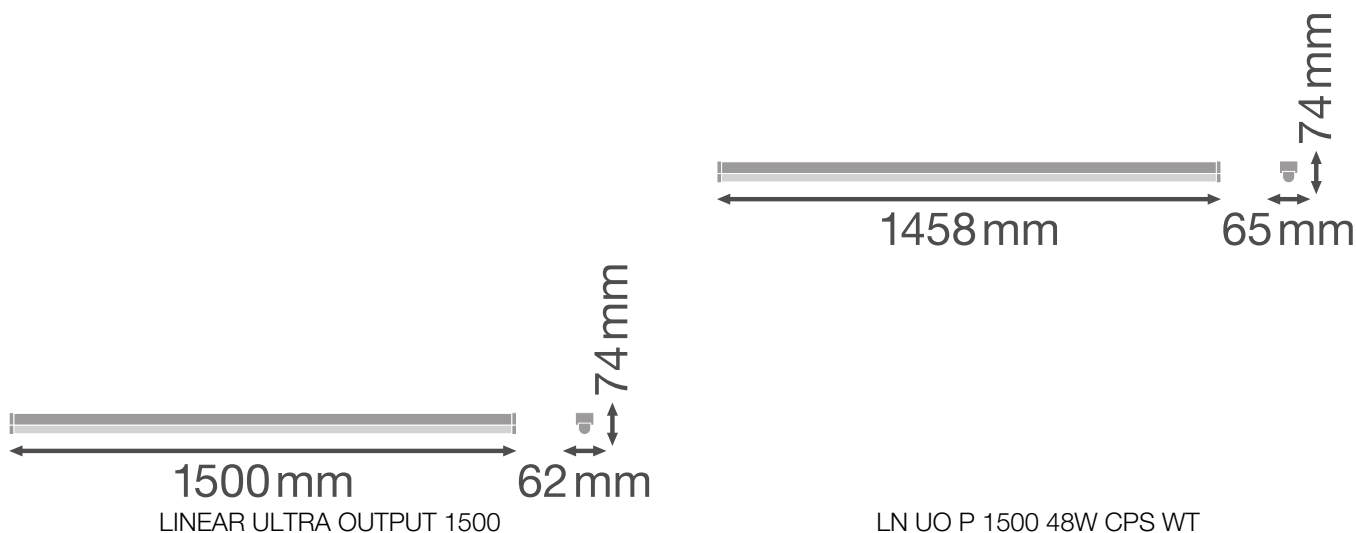

Produktegenskaber

- Tre-lags belægning for at forbedre beskyttelsen af SMD LED'erne
- Meget høj effektivitet: op til 150 lm/W
- Armaturhus fremstillet i robust hvid pladestål, endestykker og opal diffuser fremstillet i polykarbonat (PC)
- Gennemfortrådning er mulig

Fotometriske data

Lumen	6270 lm / 5600 lm / 4480 lm / 3360 lm ¹⁾
Belysningseffektivitet	150 lm/W ²⁾
Farvetemperatur	3000 K / 4000 K
Farvetemperaturer	Varm hvid / Koldt hvidt
Farvegengivelsesindex	> 80
Standard afvigelse af farvetemperaturen	3 sdc _m
Flimmerfri	Ja
Flimmerværdi (Pst LM)	<1
Måleværdi for stroboskopiske effekter (SVM)	< 0.4
Fotobiologisk sikkerhedsgruppe i EN62778	RG0
Udstrålingsvinkel	110 °

1) 6720lm / 5600lm / 4480lm / 3360lm @3000K

2) 140 lm/W @3000K

LN UO P 1500 48W 3000K CPS

LN UO P 1500 48W 4000K CPS

LN UO P 1500 48W 3000K CPS

LN UO P 1500 48W 4000K CPS

DIMENSIONER & VÆGT

Længde	1458,00 mm
Bredde	65,00 mm
Højde	74,00 mm
Produktvægt	1400,00 g