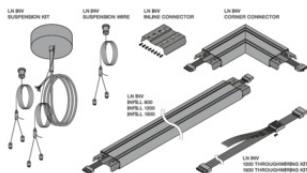

Documenter og certifikater	Dokument navn
Declarations of conformity	LN INV
Declarations of conformity	LN INV
Declarations Of Conformity UKCA	LN INV
Declarations Of Conformity UKCA	LN INV

LOGISTISKE DATA

Produktkode	Pakningsstørrelse (antal/enhed)	Dimensioner (længde x bredde x højde)	Bruttovægt	Volumen
4099854323980	Pose 1	110 mm x 140 mm x 10 mm	51.00 g	0.15 dm³
4099854323997	Shipping box 72	350 mm x 150 mm x 110 mm	4000.00 g	5.78 dm³

Den nævnte produktkode beskriver mindste ordremængde, der kan bestilles. En leveringsenhed kan indholde et eller flere enkelte produkter. Ved ordreafgivelse bestiller man én eller flere leveringsenheder.

YDERLIGERE KATALOGINFORMATION

ANSVARSRASKRIVELSE

Ret til ændringer uden varsel. Fejl og undladelser undtaget. Sørg altid for at bruge den seneste udgivelse.