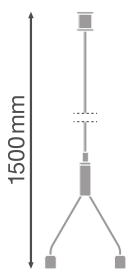

PRODUKTDATABLAD

LN INV SUSPENSION WIRE

LINEAR INDIVILED SUSPENSION WIRE | Nedhængningswire

Produktfordele

- Tilbehør stålwire til nedhængt af sammenbyggede armaturer
- Justérbar wirelængde pga. hurtig frakoblingspænde

Produktegenskaber

- Justérbar nedhængningswire: 1 x Y-wire nedhængning 1,5 m
- Nedhængningskabel i rustfrit stål og kabelclips

TEKNISKE DATA

DIMENSIONER & VÆGT

Diameter	11,0 mm
Højde	1500 mm
Produktvægt	50,00 g

LOGISTISKE DATA

Produktkode	Pakningsstørrelse (antal/enhed)	Dimensioner (længde x bredde x højde)	Bruttovægt	Volumen
4099854323980	Pose 1	110 mm x 140 mm x 10 mm	51.00 g	0.15 dm ³
4099854323997	Shipping box 72	350 mm x 150 mm x 110 mm	4000.00 g	5.78 dm ³