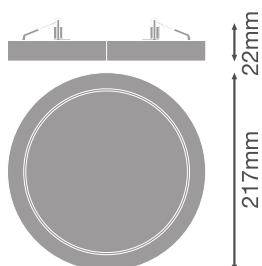

DL UNIV D200 V 18W ML 83040
WT

MATERIALER & FARVER

Produktfarve	Hvid
Armaturhus farve	Hvid
Materiale	Polycarbonat (PC)
Glødetrådtest, jævnfør IEC 60695-2-12	650 °C
Kviksølvindhold	0.0 mg

ANVENDELSE & MONTERING

Omgivelsestemperatur	-20...+40 °C
Temperatur ved opbevaring	-20...+80 °C
Type forbindelse	Skrueløs terminal
Beskyttelsestype	IP44/IP20
Beskyttelsesklasse IK (stødsikker) [PIM]	IK03
Dæmpbar	Nej
Monteringstype	Overflade/forsænket
Monteringssted	Loft
Anvendelse	Indendørs
Monteringsdiameter	65...185 mm
Monteringsdybde	22,0 mm
Justérbar	Nej
Med lyskilde	Ja
Udskiftelig lyskilde	Nej

Levetid