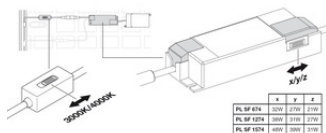

YDERLIGERE KATALOGINFORMATION

PANEL SURFACE	DRIVER	W	H	W	
PL SF 674	PL SF 674 940 (i-SNP)	32	700	130	
		27	600	135	
	PL SF 674 930 (i-SNP)	31	470	140	
		32	700	125	
	PL SF 674 DA 940	DR DALI-P-42/220-240V 1A0 EAN 405807548381	32	700	130
	PL SF 674 DA 930	DR DALI-P-42/220-240V 1A0 EAN 405807548381	32	700	125
PL SF 674 ZB 940	DR ZIGBEE NF P-45W 220-240V 1A2 EAN 4099954666178	32	700	130	
PL SF 1274	PL SF 1274 940 (i-SNP)	38	800	130	
		31	700	130	
	PL SF 1274 930 (i-SNP)	27	600	135	
		38	800	125	
	PL SF 1274 DA 940	DR DALI-P-42/220-240V 1A0 EAN 405807548381	38	800	130
	PL SF 1274 DA 930	DR DALI-P-42/220-240V 1A0 EAN 405807548381	38	800	125
PL SF 1274 ZB 940	DR ZIGBEE NF P-45W 220-240V 1A2 EAN 4099954666178	38	800	130	
PL SF 1574	PL SF 1574 940 (i-SNP)	48	1000	130	
		38	800	135	
	PL SF 1574 930 (i-SNP)	31	700	140	
		48	1000	125	
	PL SF 1574 DA 940	DR DALI-P-42/220-240V 1A0 EAN 405807548381	48	1000	130
	PL SF 1574 DA 930	DR DALI-P-42/220-240V 1A0 EAN 405807548381	48	1000	125
PL SF 1574 ZB 940	DR ZIGBEE NF P-45W 220-240V 1A2 EAN 4099954666178	48	1000	130