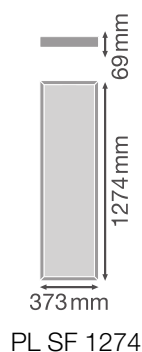

## PL SF 1274 DA V 38W 93040 U19

PANEL SURFACE DALI 1274 | Påbygningsarmaturer med DALI-2-teknologi, 1274 x 374 mm

1) 4750 lm @3000K

PL SF 1274 DA V 38W 930 U19  
5000lm

PL SF 1274 DA V 38W 940 U19  
5000lm

PL SF 1274 DA V 38W 930 U19  
5000lm

PL SF 1274 DA V 38W 940 U19  
5000lm

### Adjustable attributes

Nominal wattforbrug	Farvetemperatur	Lumen	Belysnings effektivitet
38 W	3000 K	4750 lm	125 lm/W
38 W	4000 K	5000 lm	130 lm/W

### DIMENSIONER & VÆGT

Længde	1274,00 mm
Bredde	373,00 mm
Højde	69,00 mm
Produktvægt	4235,00 g

**503 Service Temporarily Unavailable**