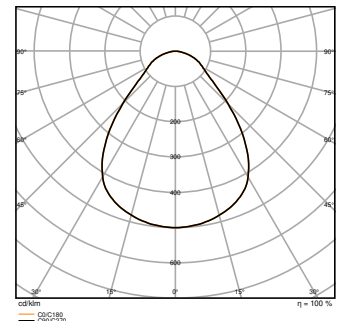

PL SF 1274 DA V 38W 930 U19
5000lm