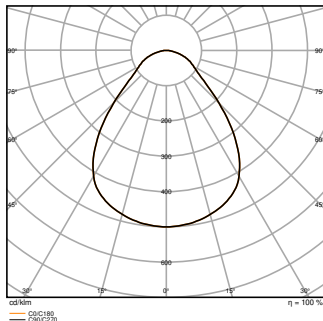

PL SF 1274 DA V 38W 940 U19
5000lm

Adjustable attributes

Nominal wattforbrug	Farvetemperatur	Lumen	Belysnings effektivitet
38 W	3000 K	4750 lm	125 lm/W
38 W	4000 K	5000 lm	130 lm/W

DIMENSIONER & VÆGT

Længde	1274,00 mm
Bredde	373,00 mm
Højde	69,00 mm
Produktvægt	4235,00 g

503 Service Temporarily Unavailable