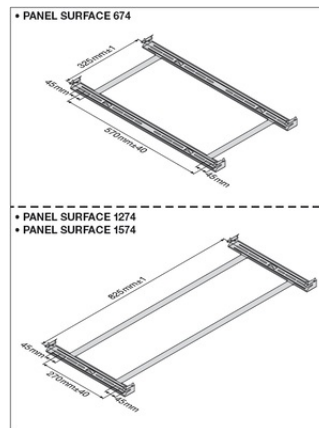

Referencer/links

– Se mere om garanti på www.ledvance.dk/garanti

ANSVARSRFRASKRIVELSE

Ret til ændringer uden varsel. Fejl og undladelser undtaget. Sørg altid for at bruge den seneste udgivelse.

503 Service Temporarily Unavailable