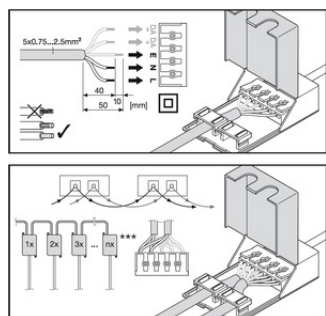

YDERLIGERE KATALOGINFORMATION

PANEL SURFACE	DRIVER	W	H	W	
PL SF 674	PL SF 674 940 (i-SNP)	32	700	130	
		27	600	135	
	PL SF 674 930 (i-SNP)	31	470	140	
		32	700	125	
	PL SF 674 DA 940	DR DALI-P-42/220-240V 1A0 EAN 405807548381	32	700	130
	PL SF 674 DA 930	DR DALI-P-42/220-240V 1A0 EAN 405807548381	32	700	125
PL SF 674 ZB 940	DR ZIGBEE NF P-45W 220-240V 1A2 EAN 4099954666178	32	700	130	
PL SF 1274	PL SF 1274 940 (i-SNP)	38	800	130	
		31	700	130	
	PL SF 1274 930 (i-SNP)	27	600	135	
		38	800	125	
	PL SF 1274 DA 940	DR DALI-P-42/220-240V 1A0 EAN 405807548381	38	800	130
	PL SF 1274 DA 930	DR DALI-P-42/220-240V 1A0 EAN 405807548381	38	800	125
PL SF 1274 ZB 940	DR ZIGBEE NF P-45W 220-240V 1A2 EAN 4099954666178	38	800	130	
PL SF 1574	PL SF 1574 940 (i-SNP)	48	1000	130	
		38	800	135	
	PL SF 1574 930 (i-SNP)	31	700	140	
		48	1000	125	
	PL SF 1574 DA 940	DR DALI-P-42/220-240V 1A0 EAN 405807548381	48	1000	130
	PL SF 1574 DA 930	DR DALI-P-42/220-240V 1A0 EAN 405807548381	48	1000	125
PL SF 1574 ZB 940	DR ZIGBEE NF P-45W 220-240V 1A2 EAN 4099954666178	48	1000	130