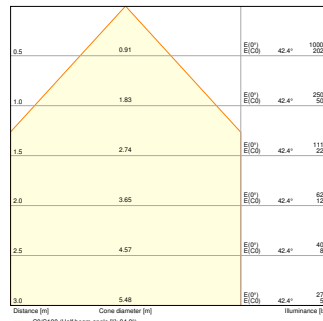

PL SF 1274 DA V 38W 940 U19
5000lm