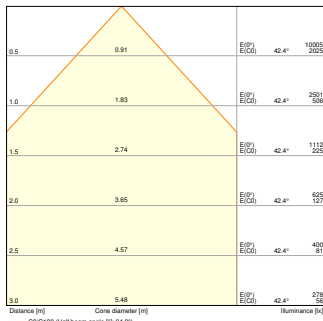

PL SF 1274 DA V 38W 930 U19
5000lm