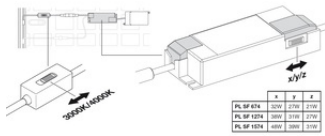

PANEL SURFACE	DRIVER	W	h_{max} [mm]	h_{min}	h_{tot}/W
PL SF 674	PL SF 674 940 (+SNP)	32	700	4160	130
		27	600	3645	135
		21	470	2340	140
	PL SF 674 930 (+SNP)	32	700	4000	125
		27	600	3510	130
		21	470	2325	135
PL SF 674 DA 940	DR DALI-P-42220-240V-1A0 EAN 4058075640381	32	700	4160	130
		30	700	4000	125
		32	700	4160	130
	DR ZIGBEE NF P-40W 220-240V 1A2 EAN 409985466878	32	700	4000	125
		30	600	3000	120
		32	700	4160	130
PL SF 1274	PL SF 1274 940 (+SNP)	31	700	4020	130
		27	600	3645	135
		38	850	4700	125
	PL SF 1274 930 (+SNP)	31	700	4030	130
		27	600	3510	130
		38	850	4000	120
PL SF 1274 DA 940	DR DALI-P-42220-240V-1A0 EAN 4058075640381	38	850	4000	120
		38	850	4700	125
		38	850	4000	120
	DR ZIGBEE NF P-40W 220-240V 1A2 EAN 409985466878	38	850	4000	120
		38	850	4700	125
		38	850	4000	120
PL SF 1574	PL SF 1574 940 (+SNP)	48	1050	6240	130
		39	900	5265	135
		31	700	3345	140
	PL SF 1574 930 (+SNP)	48	1050	6000	125
		39	900	5070	130
		31	700	4185	135
PL SF 1574 DA 940	DR DALI-P-42220-240V-1A0 EAN 4058075640381	48	1050	6240	130
		48	1050	6000	125
		48	1050	6240	130
DR ZIGBEE NF P-40W 220-240V 1A2 EAN 409985466878	48	1050	6240	130	
	48	1050	6000	125	
	48	1050	6240	130