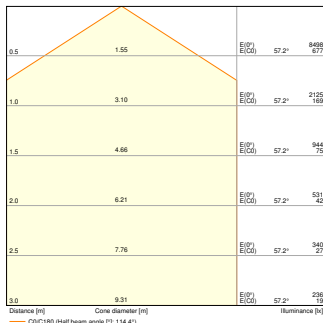

PL SF 1574 DA V 48W 930 U19
6240lm