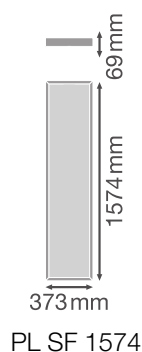

Fotometriske data

Lumen	6240 lm ¹⁾
Belysningseffektivitet	130 lm/W
Farvetemperatur	3000 K / 4000 K
Reference kontrolstyring af indeholdt lyskilde (Kelvin)	4000 K
Farvetemperaturer	Varm hvid / Koldt hvidt
Farvegengivelsesindex	> 90
Standard afvigelse af farvetemperaturen	3 sdc _m
Flimmerfri	Ja
Flimmerværdi (Pst LM)	<1
Måleværdi for stroboskopiske effekter (SVM)	< 0.4
Fotobiologisk sikkerhedsgruppe i EN62778	RG0
Udstrålingsvinkel	90 °
UGR longitudinal	< 19

1) 6000 lm @3000K

PL SF 1574 DA V 48W 930 U19
6240lm

PL SF 1574 DA V 48W 940 U19
6240lm

PL SF 1574 DA V 48W 930 U19
6240lm

PL SF 1574 DA V 48W 940 U19
6240lm

Adjustable attributes

Nominal wattforbrug	Farvetemperatur	Lumen	Belysnings effektivitet
48 W	3000 K	6000 lm	125 lm/W
48 W	4000 K	6240 lm	130 lm/W

DIMENSIONER & VÆGT

Længde	1574,00 mm
Bredde	373,00 mm
Højde	69,00 mm
Produktvægt	4985,00 g

MATERIALER & FARVER

Produktfarve	Hvid
Armaturhus farve	Hvid
RAL-nummer [PIM]	RAL 9003
Materiale	Aluminum
Afdækningsmateriale	Polystyrene (PS)
Lysregulende overfaldemateriale	Polystyren
Glødetrådstest, jævnfør IEC 60695-2-12	650 °C
Kviksølvindhold	0.0 mg