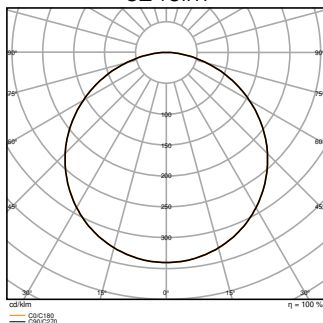

PL SF 1574 DA V 48W 940 U19
6240lm

Adjustable attributes

Nominal wattforbrug	Farvetemperatur	Lumen	Belysnings effektivitet
48 W	3000 K	6000 lm	125 lm/W
48 W	4000 K	6240 lm	130 lm/W

DIMENSIONER & VÆGT

Længde	1574,00 mm
Bredde	373,00 mm
Højde	69,00 mm
Produktvægt	4985,00 g