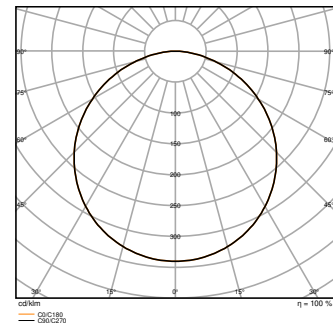

PL SF 1574 DA V 48W 930 U19
6240lm