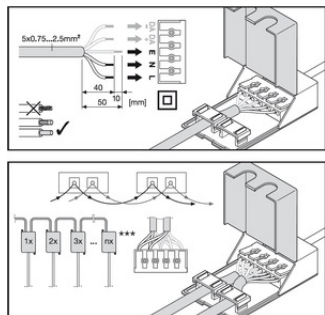

PANEL SURFACE	DRIVER	W	h_{max} [mm]	h_{min}	h_{tot}/W
PL SF 674	PL SF 674 940 (+SNP)	32	700	4160	130
		27	600	3645	135
		21	470	2340	140
	PL SF 674 930 (+SNP)	32	700	4000	125
		27	600	3510	130
		21	470	2325	135
PL SF 674 DA 940	DR DALI-P-42220-240V-1A0 EAN 4058075640381	32	700	4160	130
		30	700	4000	125
		32	700	4160	130
	DR ZIGBEE NF P-40W 220-240V 1A2 EAN 409985466878	32	700	4000	125
		30	600	3000	120
		32	700	4160	130
PL SF 1274	PL SF 1274 940 (+SNP)	31	700	4020	130
		27	600	3645	135
		38	850	4700	125
	PL SF 1274 930 (+SNP)	31	700	4030	130
		27	600	3510	130
		38	850	4000	120
PL SF 1274 DA 940	DR DALI-P-42220-240V-1A0 EAN 4058075640381	38	850	4000	120
		38	850	4700	125
		38	850	4000	120
	DR ZIGBEE NF P-40W 220-240V 1A2 EAN 409985466878	38	850	4000	120
		38	850	4700	125
		38	850	4000	120
PL SF 1574	PL SF 1574 940 (+SNP)	48	1050	6240	130
		39	900	5265	135
		31	700	3345	140
	PL SF 1574 930 (+SNP)	48	1050	6000	125
		39	900	5070	130
		31	700	4185	135
PL SF 1574 DA 940	DR DALI-P-42220-240V-1A0 EAN 4058075640381	48	1050	6240	130
		48	1050	6000	125
		48	1050	6240	130
DR ZIGBEE NF P-40W 220-240V 1A2 EAN 409985466878	48	1050	6240	130	
	48	1050	6000	125	
	48	1050	6240	130