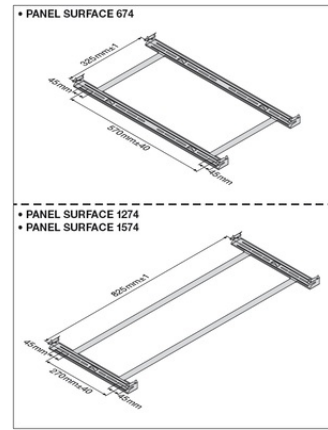

Referencer/links

– Se mere om garanti på www.ledvance.dk/garanti

ANSVARFRASKRIVELSE

Ret til ændringer uden varsel. Fejl og undladelser undtaget. Sørg altid for at bruge den seneste udgivelse.

503 Service Temporarily Unavailable