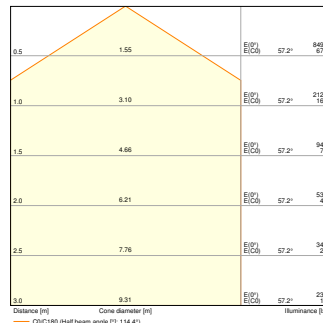

PL SF 1574 DA V 48W 940 U19
6240lm