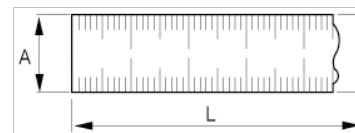

SR600-MM

Lineal i rustfrit stål, 600 mm

PRODUKTOPLYSNINGER

- Fremstillet af rustfrit stål (2CR13)
- Metrisk version med tolerance på +/- 0,5 mm
- Sort grafik på sølvmetallisk baggrund
- Version i tommemål med konverteringstabel til metriske størrelser på bagsiden
- Pakket i opbevaringsmappe

PRODUKTATTRIBUTTER

Produkt	A	L		
SR600-MM	30 mm	600 mm	1.20 mm	180 g

Follow the Fish!