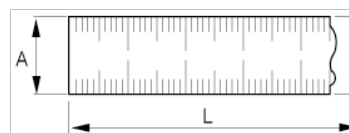

SR150-MM

Lineal i rustfrit stål, 150 mm

PRODUKTOPLYSNINGER

- Fremstillet af rustfrit stål (2CR13)
- Metrisk version med tolerance på +/- 0,5 mm
- Sort grafik på sølvmetallisk baggrund
- Version i tommemål med konverteringstabel til metriske størrelser på bagsiden
- Pakket i opbevaringsmappe

PRODUKTATTRIBUTTER

Produkt	A	L		 g
SR150-MM	19 mm	150 mm	0.50 mm	20 g

Follow the Fish!