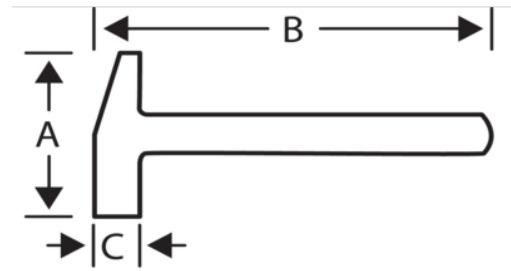

**485W-750**

**Lægtehammer med klo og smedet slagflade 750 g**

## PRODUKTOPLYSNINGER

- Smedet slagflade
- Hovedet er fæstnet til træskaftet med stålskinner
- Varmebehandlet slagflade og klo
- Rundt prikket hickoryskaft for bedre greb
- Førsteklasses ægte hickoryskaft
- Anvendes især til tagdækning
- Bygning og anlæg: til fjernelse af beton, mursten og generelt til at slå med

## PRODUKTATTRIBUTTER

Produkt		<b>A</b>	<b>B</b>	<b>C</b>	
<b>485W-750</b>	750 g	180 mm	360 mm	32 mm	995 g

**Follow the Fish!**