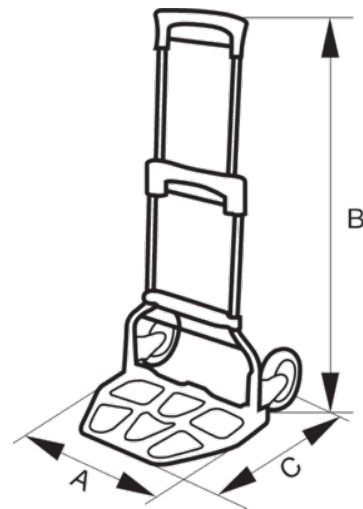

1430FT120

Sammenklappelig sækkevogn med udfaldsrampe i aluminium. Max. belastning 120 kg

PRODUKTOPLYSNINGER

- Sammenklappelig sækkevogn med stålramme
- Max. belastning 120 kg
- Polypropylenhåndtag og gummi hjul mål: 35 mm x 170 mm
- Elastikbånd medfølger til sikring af lasten
- Udfaldsrampe mål: 487 mm x 350 mm
- Reservehjul: 1430FT-02

Follow the Fish!

PRODUKTATTRIBUTTER

Produkt	A	B	C			
1430FT120	487 mm	1077 mm	520 mm	120 kg	175 mm	6.4 kg