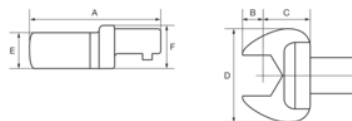

97-22

Gaffel-indstiksværktøj med rektangulær adapter, Metrisk.

PRODUKTOPLYSNINGER

- Fastgjort til momentnøglen med en fjederbelastet stift
- 9 x 12 til 27 x 36 mm adaptere, fra 7 til 90 mm åbninger, fra 9 til 3000 Nm
- Størrelser med * i momentlængde kræver beregning af indstilling for målmoment
- Egnet til 7465-, 74W9-, 74W14-, 74P9-, 74P14-, IZO-D-, TAW9-, TAW14-, TAW24-, TAWM9-, TAWM14-, TAWM24-nøgler

Follow the Fish!

PRODUKTATTRIBUTTER

Produkt				A	B	C	D	E	F	
97-22	22 mm	9x12 mm	160 N·m	55 mm	15 mm	25* mm	48 mm	8 mm	17 mm	100 g

Follow the Fish!