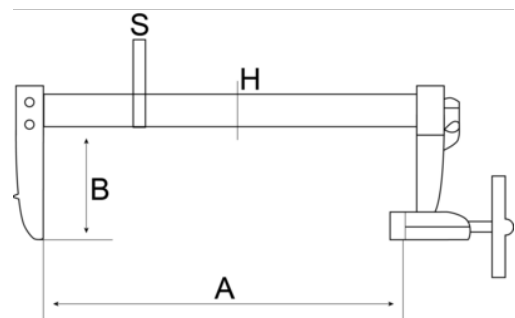

**420SH-140-400**

**Skruetvinge med gummibelagt greb 400 mm x 140 mm**

## PRODUKTOPLYSNINGER

- Specielt designet håndtag til kraftig brug og blød berøring
- Kapacitet 50 mm til 175 mm
- Hård og vejrbestandig
- Zink-behandlet skrue med speciel, plastbelagt kugle-drejefod til sikker og nem klemning af ulige former
- Højkvalitets plastikhætter til beskyttelse af spændte stykker
- Professionel skruetvinge med et fast og et glidebeslag monteret på en galvaniseret profileret stålskinne
- I resistent plast for at inkludere produktdata

**Follow the Fish!**

PRODUKTATTRIBUTTER

Produkt	<b>A</b>	<b>B</b>	<b>H</b>	<b>S</b>	
<b>420SH-140-400</b>	400 mm	140 mm	35 mm	10 mm	2820 g